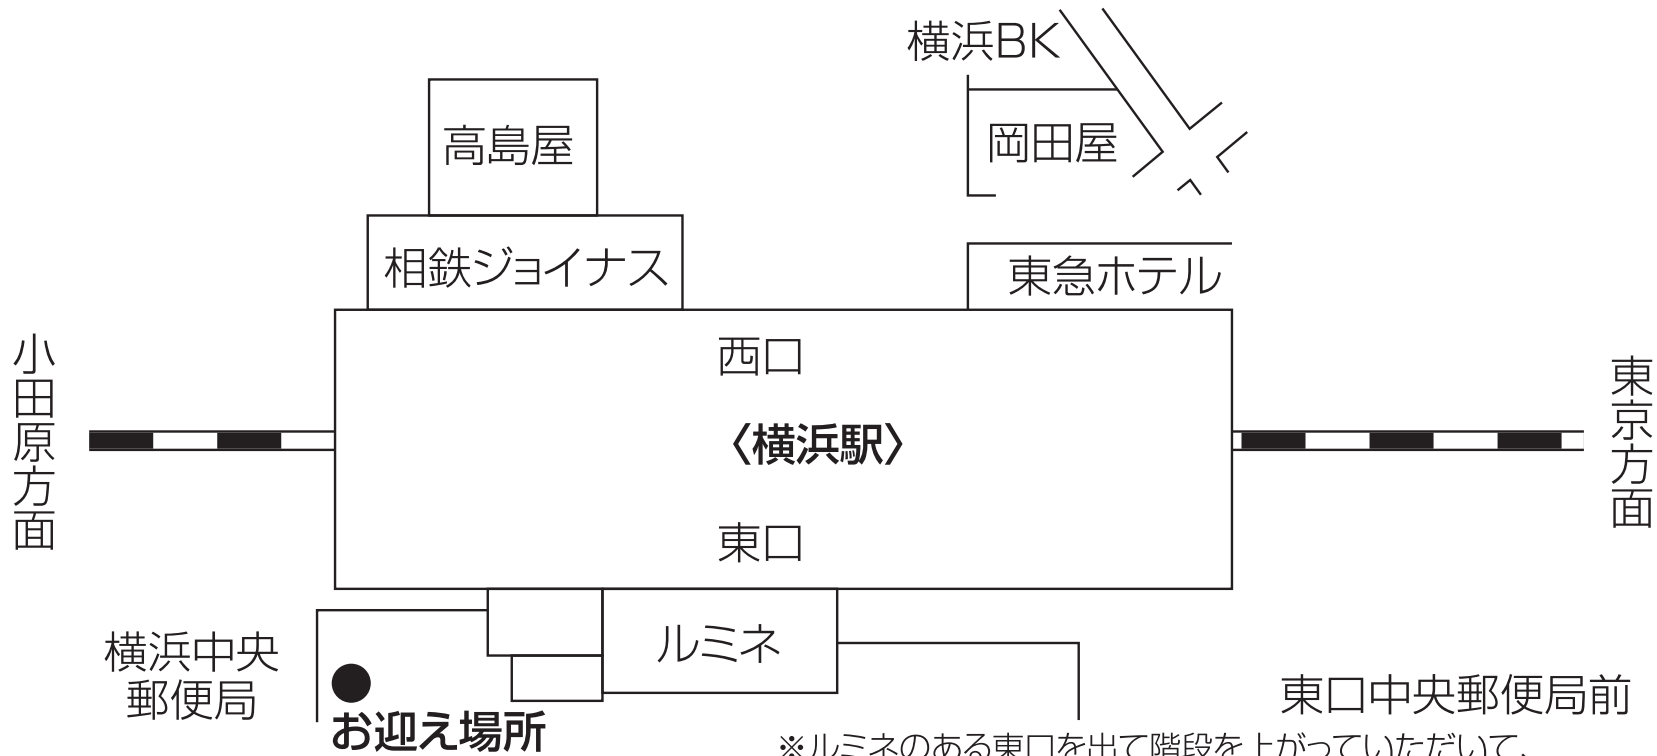

横浜駅

※ルミネのある東口を出て階段を上がっていただいて、横浜中央郵便局前にてステッカーを持ってお迎えにあがります。