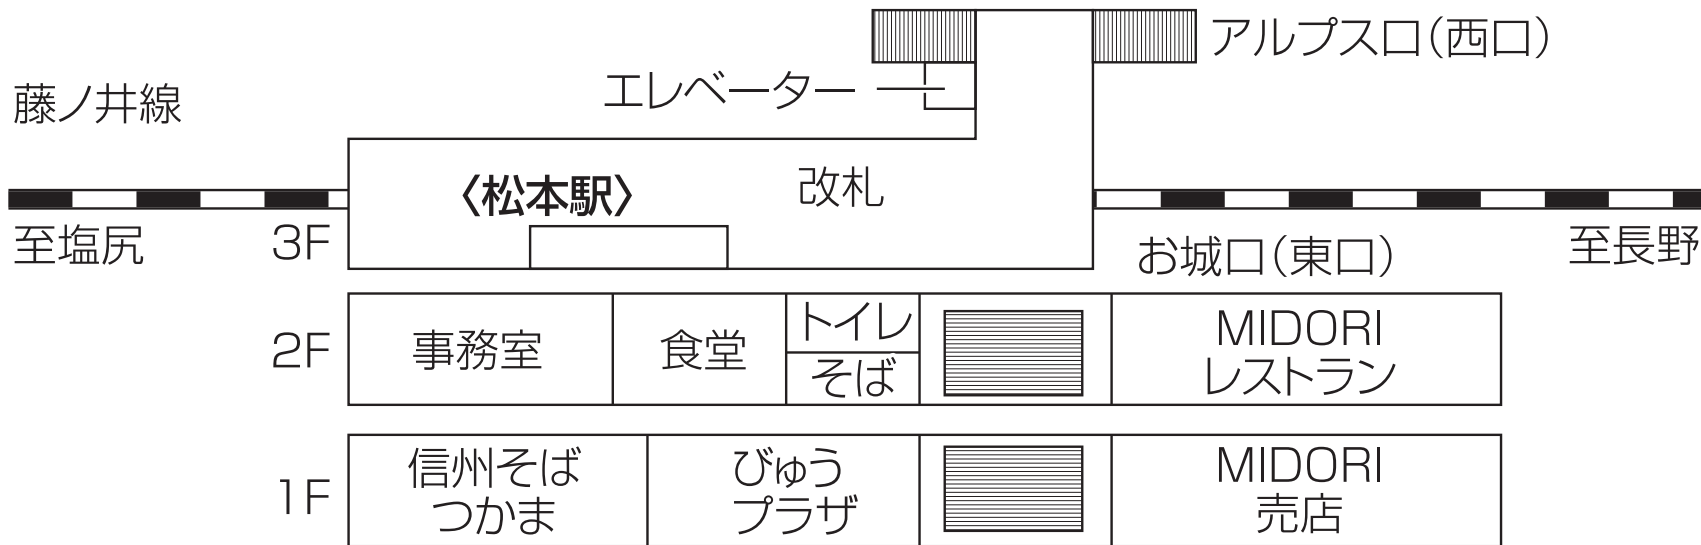

松本駅

※改札口までステッカーを持ってお迎えにあがります。現在改装中。1F階段下
アルプス口は平成19年8月完成予定。完成しても改札迎え変更無し。

タクシー駐車場

一般タクシー乗場

●ワンマンはココ入り口付近

公園