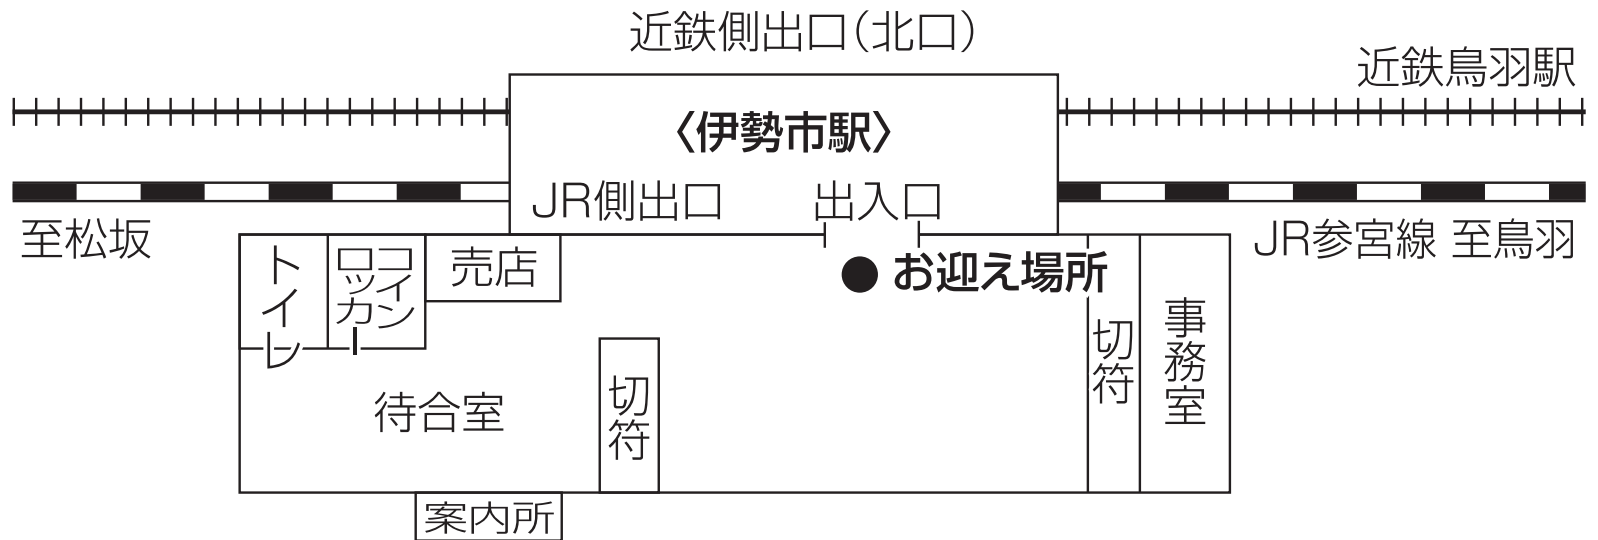

伊勢市駅

一般タクシー乗場

※バスに関しましてはJR側の配車はナシ、
近鉄側でのお出迎えとなります。