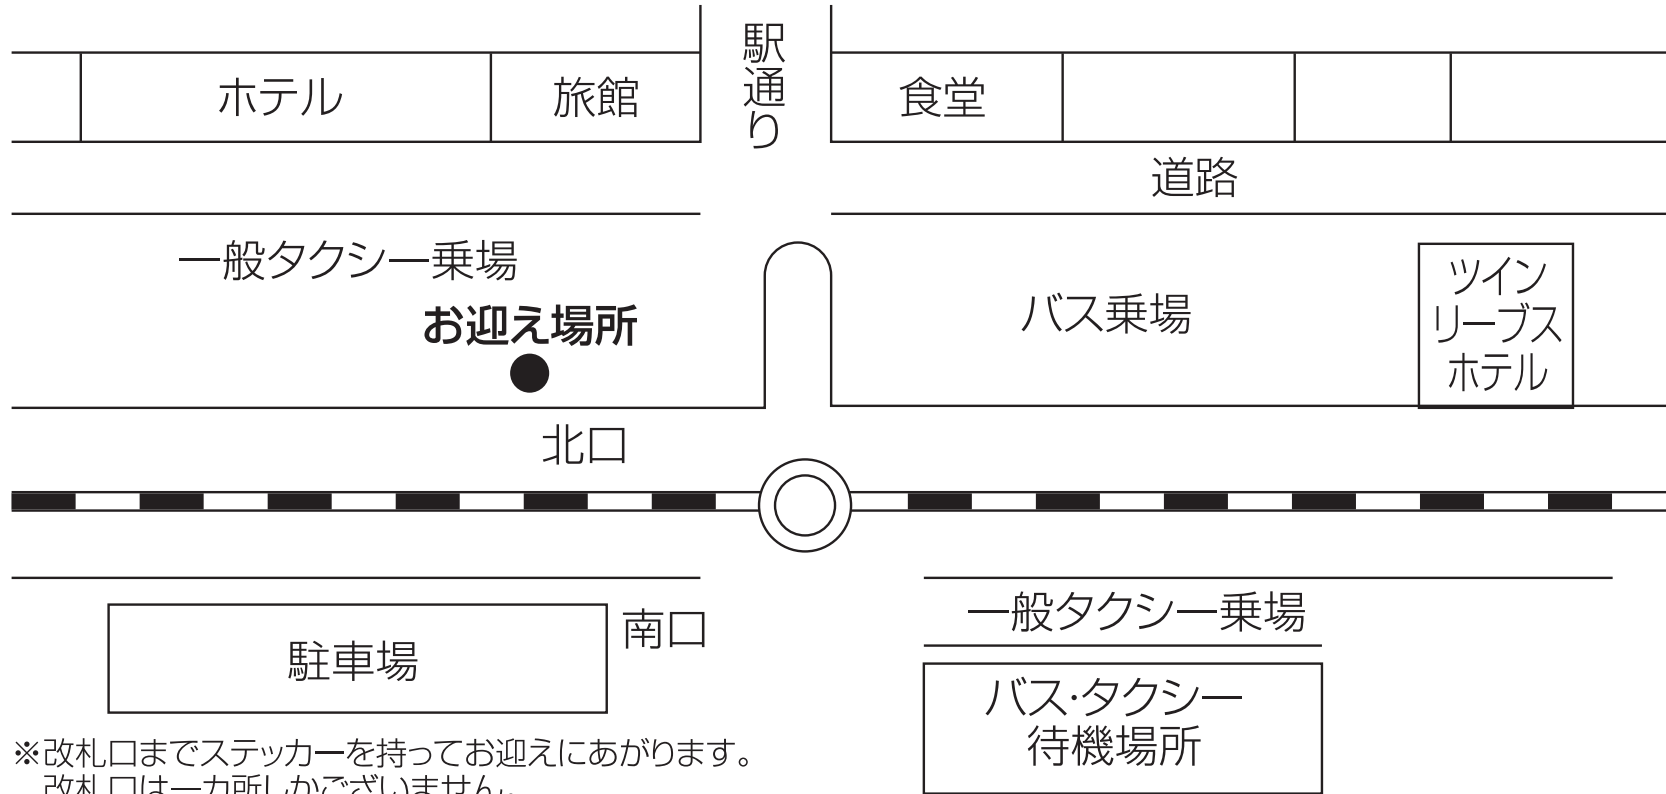

# 出雲市駅

※改札口までステッカーを持ってお迎えにあがります。  
改札口は一カ所しかございません。

一般タクシー乗場

バス・タクシー  
待機場所