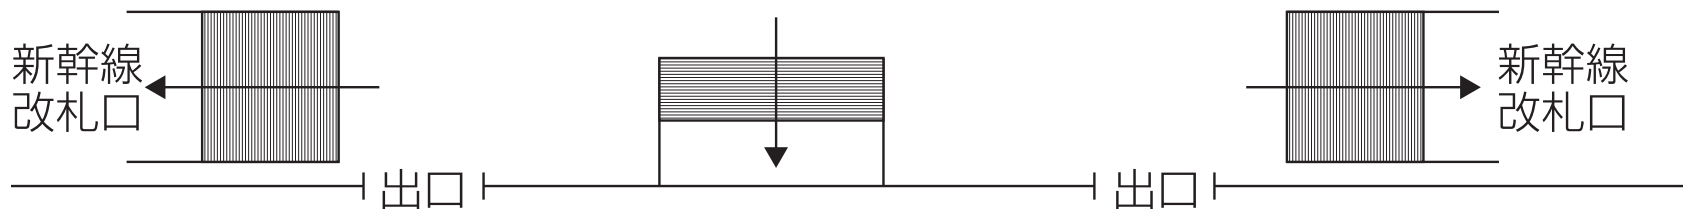

# 博多駅

## 〈JR博多駅 筑紫口〉

※筑紫口から出て左手にあるタクシー予約者乗場にてステッカーを持ってお迎えにあがります。