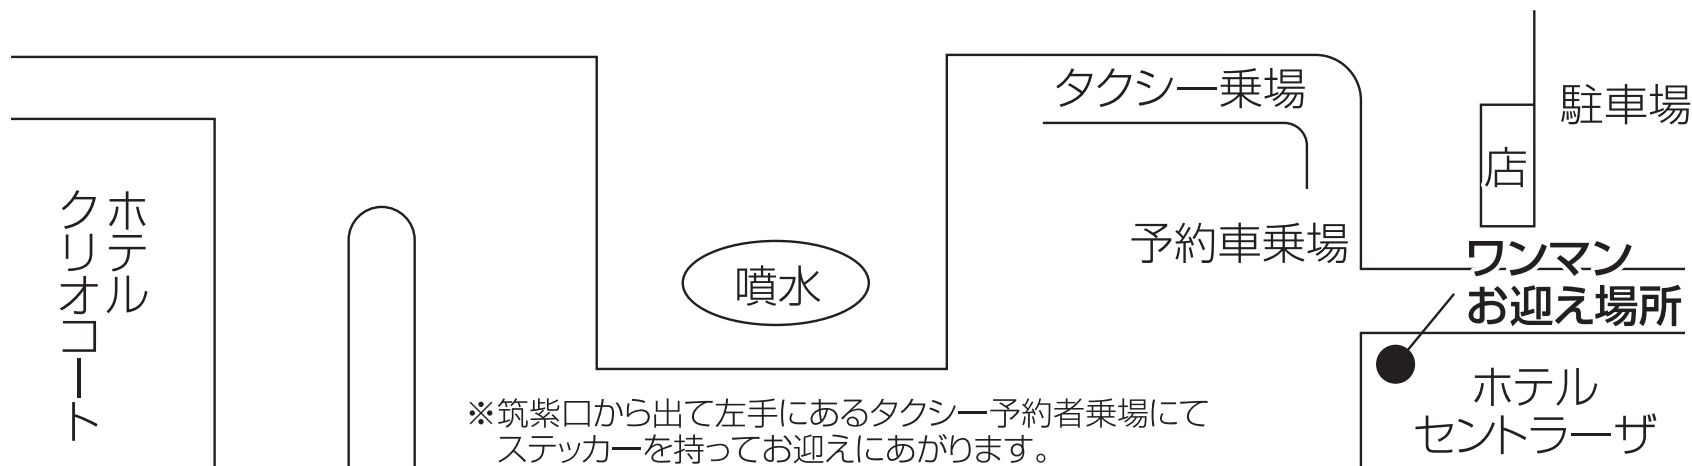

# 博多駅

## 〈JR博多駅 筑紫口〉

※筑紫口から出て左手にあるタクシー予約者乗場にてステッカーを持ってお迎えにあがります。