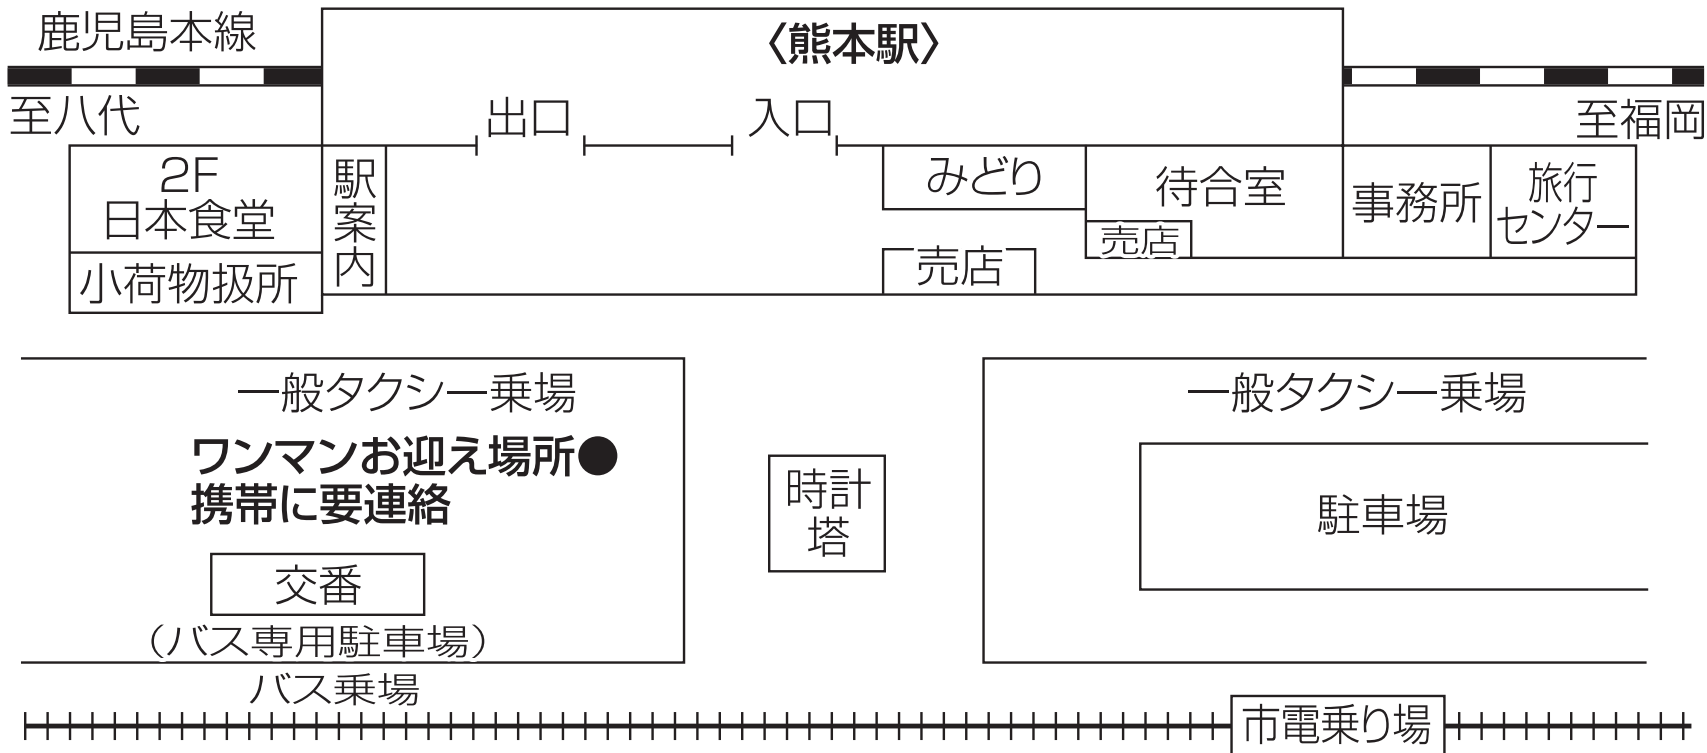

熊本駅

※福岡方面から来る場合は1F改札口、鹿児島方面から来る場合は2F改札口、ステッカーを持ってお迎えにあがります。