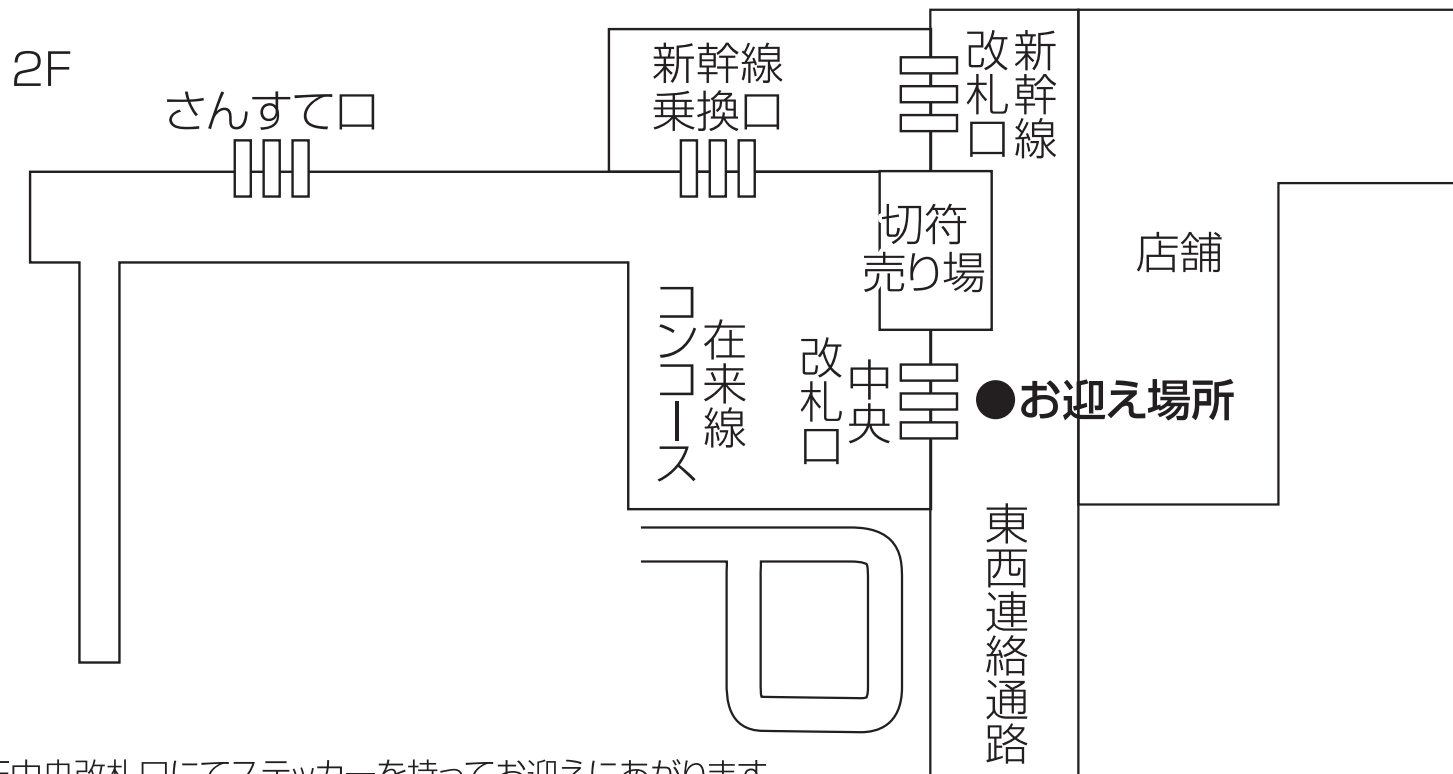

# 岡山駅

※2F中央改札口にてステッカーを持ってお迎えにあがります。