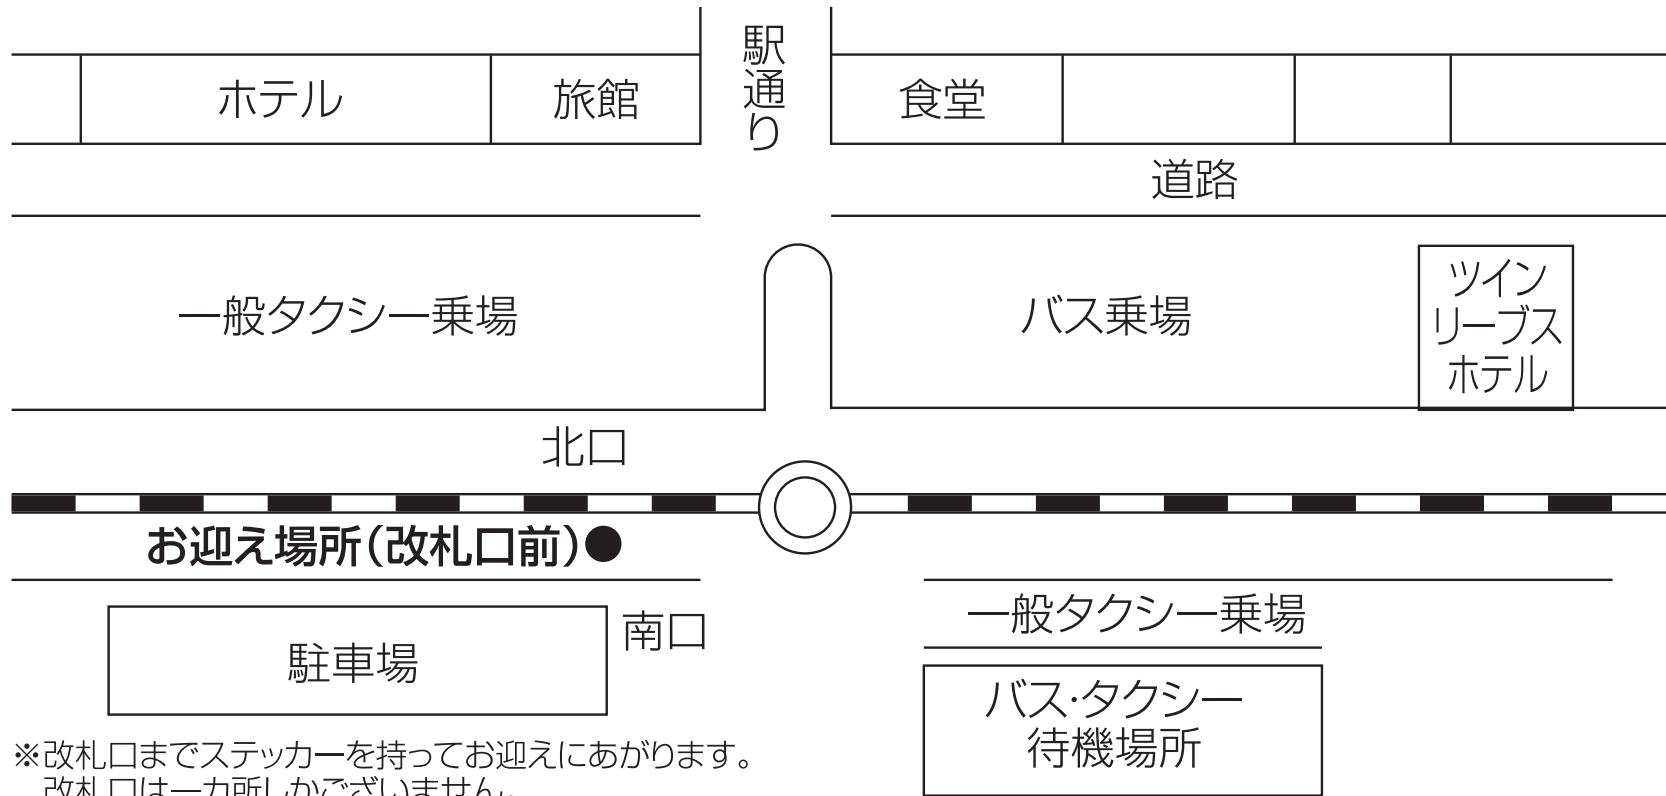

出雲市駅

※改札口までステッカーを持ってお迎えにあがります。
改札口は一カ所しかございません。