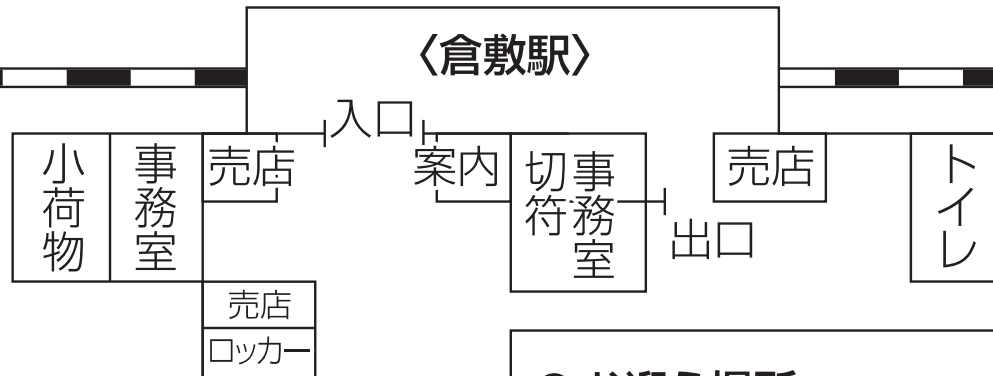

倉敷駅

至広島

至岡山

※改札口までステッカーを持ってお迎えにあがります。
改札口は一カ所しかございません。

〈倉敷駅〉

● お迎え場所

バス乗場

花時計