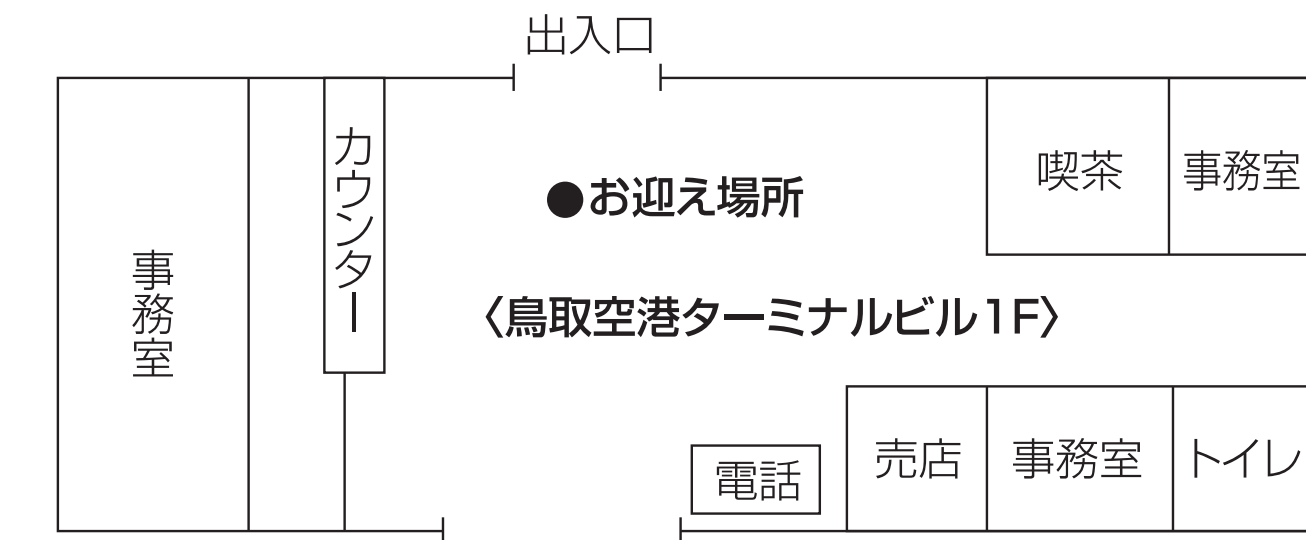

# 鳥取空港

タクシー乗場

※到着ロビーにてステッカーを持ってお迎えにあがります。  
到着ロビーは一カ所しかございません。