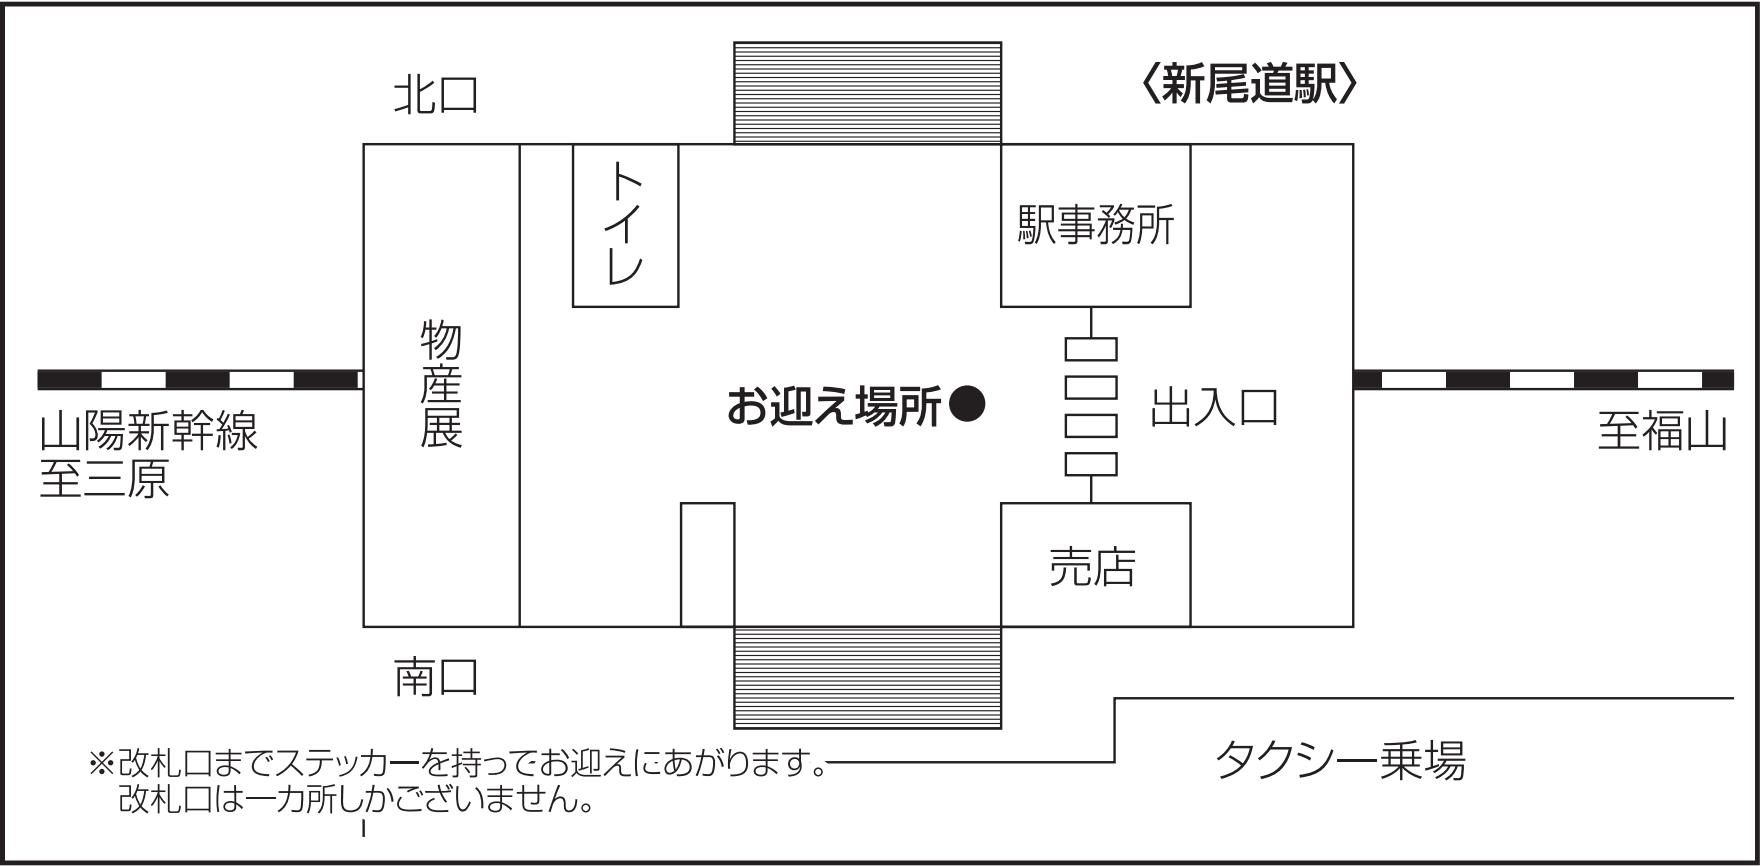

# 新尾道駅

山陽新幹線  
至三原

北口

〈新尾道駅〉

トイレ

物産展

駅事務所

お迎え場所 ●

出入口

至福山

売店

南口

タクシー乗場

※改札口までステッカーを持ってお迎えにあがります。  
改札口は一カ所しかございません。