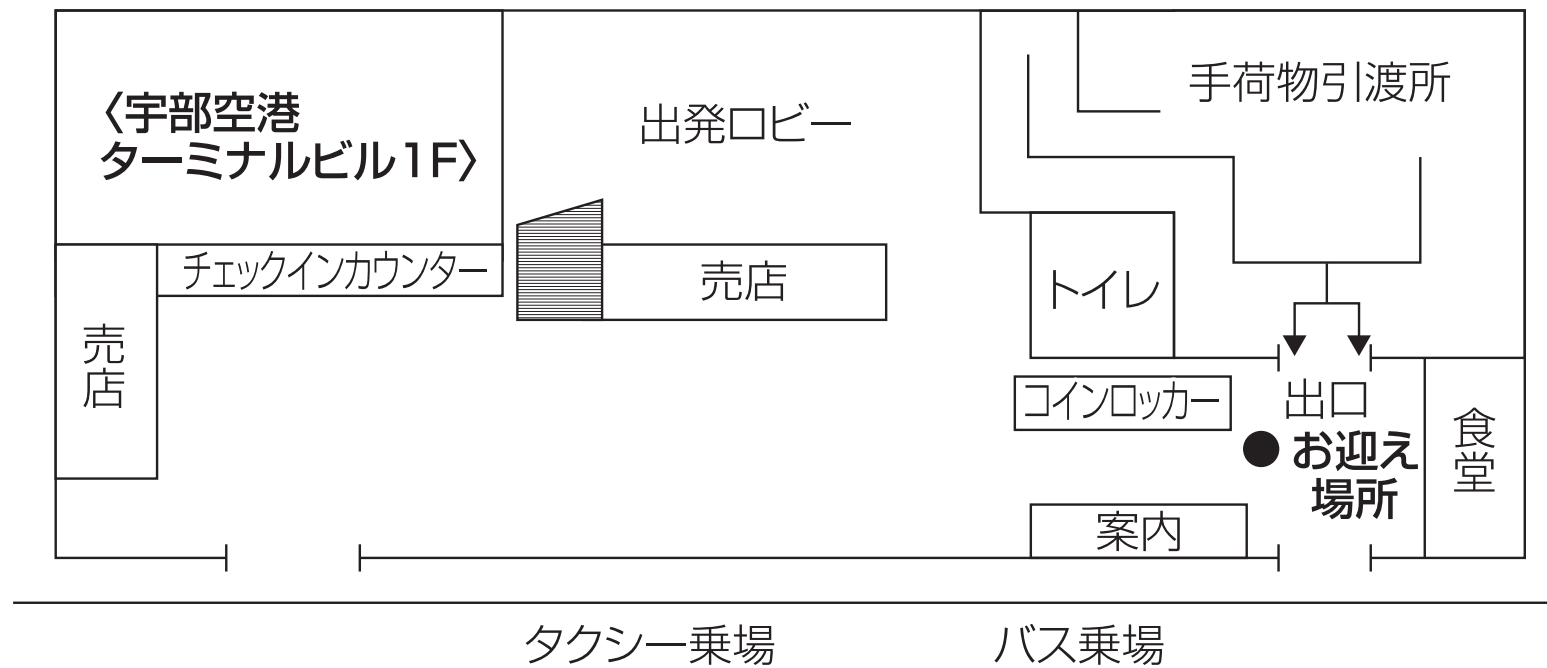

山口宇部空港

※到着ロビーにてステッカーを持ってお迎えにあがります。
到着ロビーは一カ所しかございません。