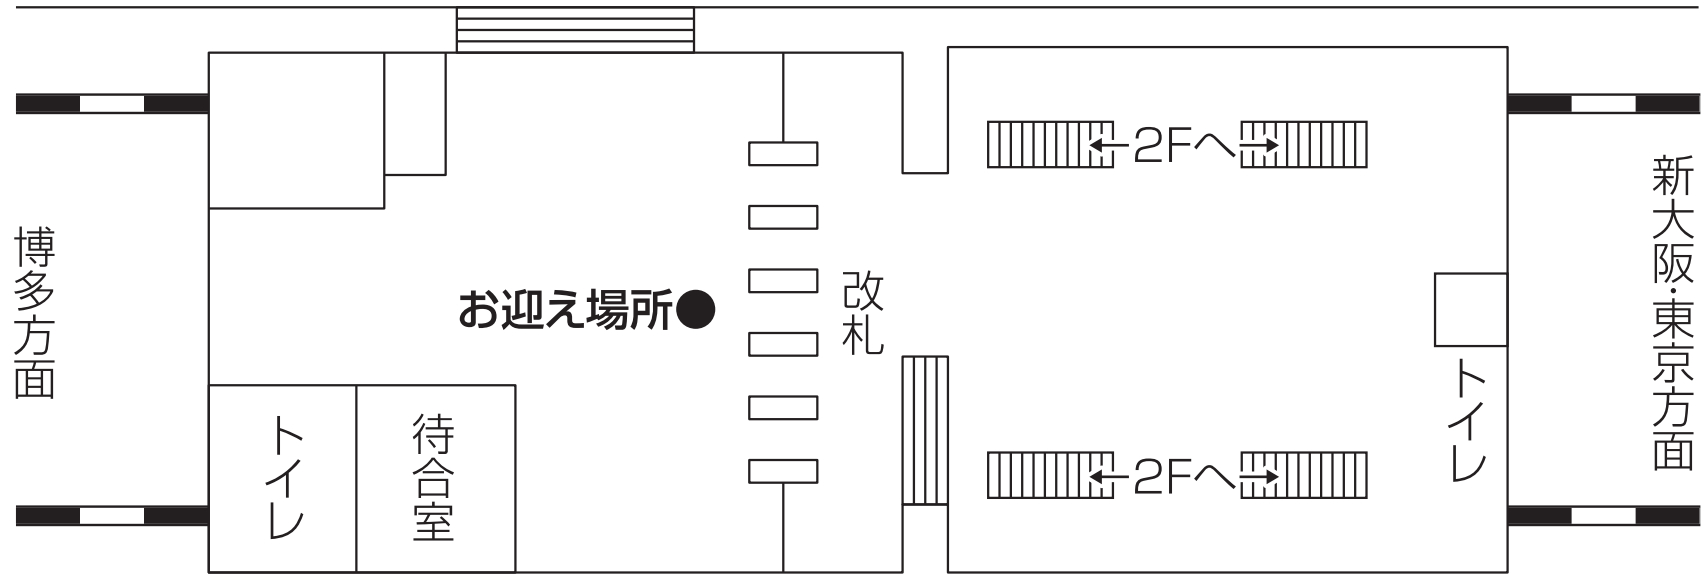

新岩国駅

駅レンタカー □ タクシーのりば バスのりば

※改札口にてステッカーを持ってお迎えにあがります。

1F