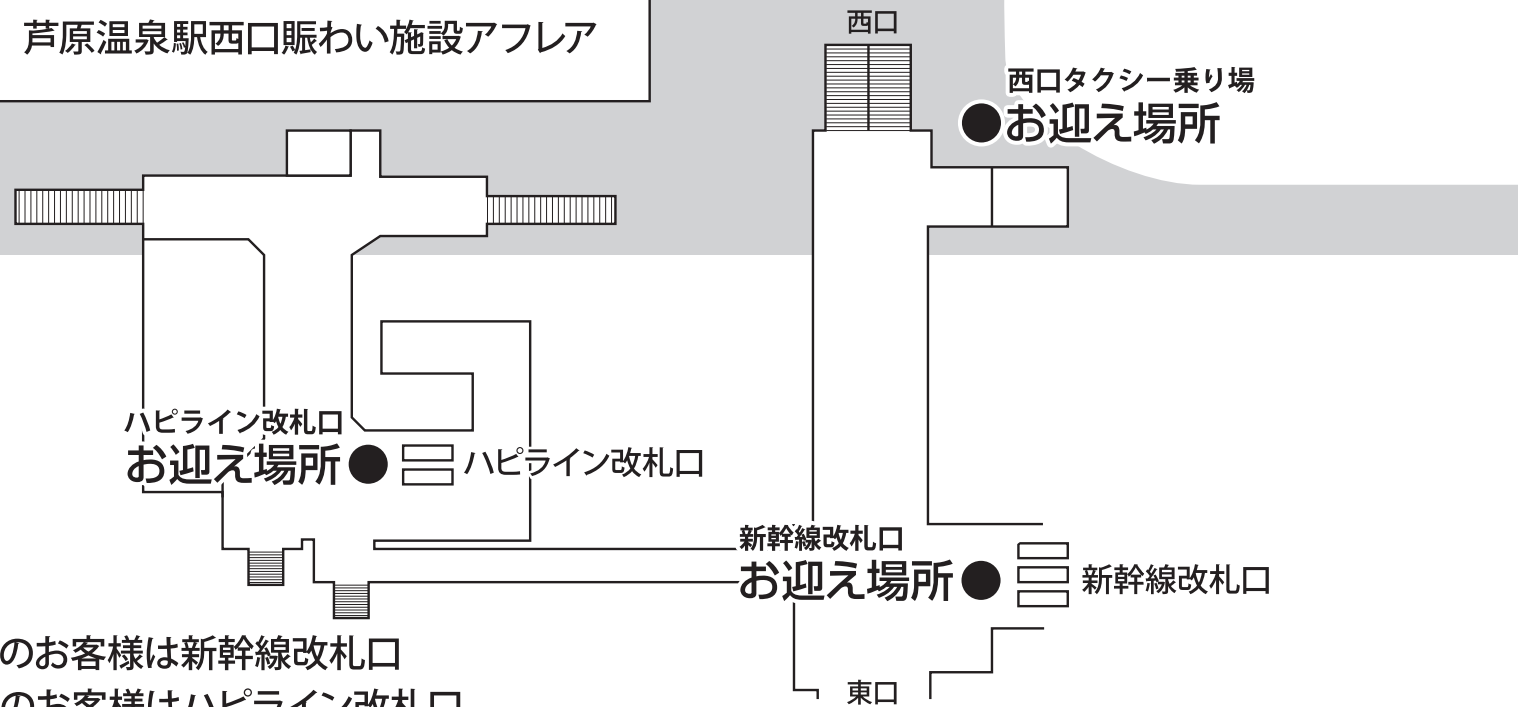

芦原温泉駅

芦原温泉駅西口賑わい施設アフレア

- 新幹線のお客様は新幹線改札口
- 在来線のお客様はハピライン改札口
- 昼食後など列車到着時間以外のお迎え場所は正面口タクシー乗り場付近にてステッカーお迎え