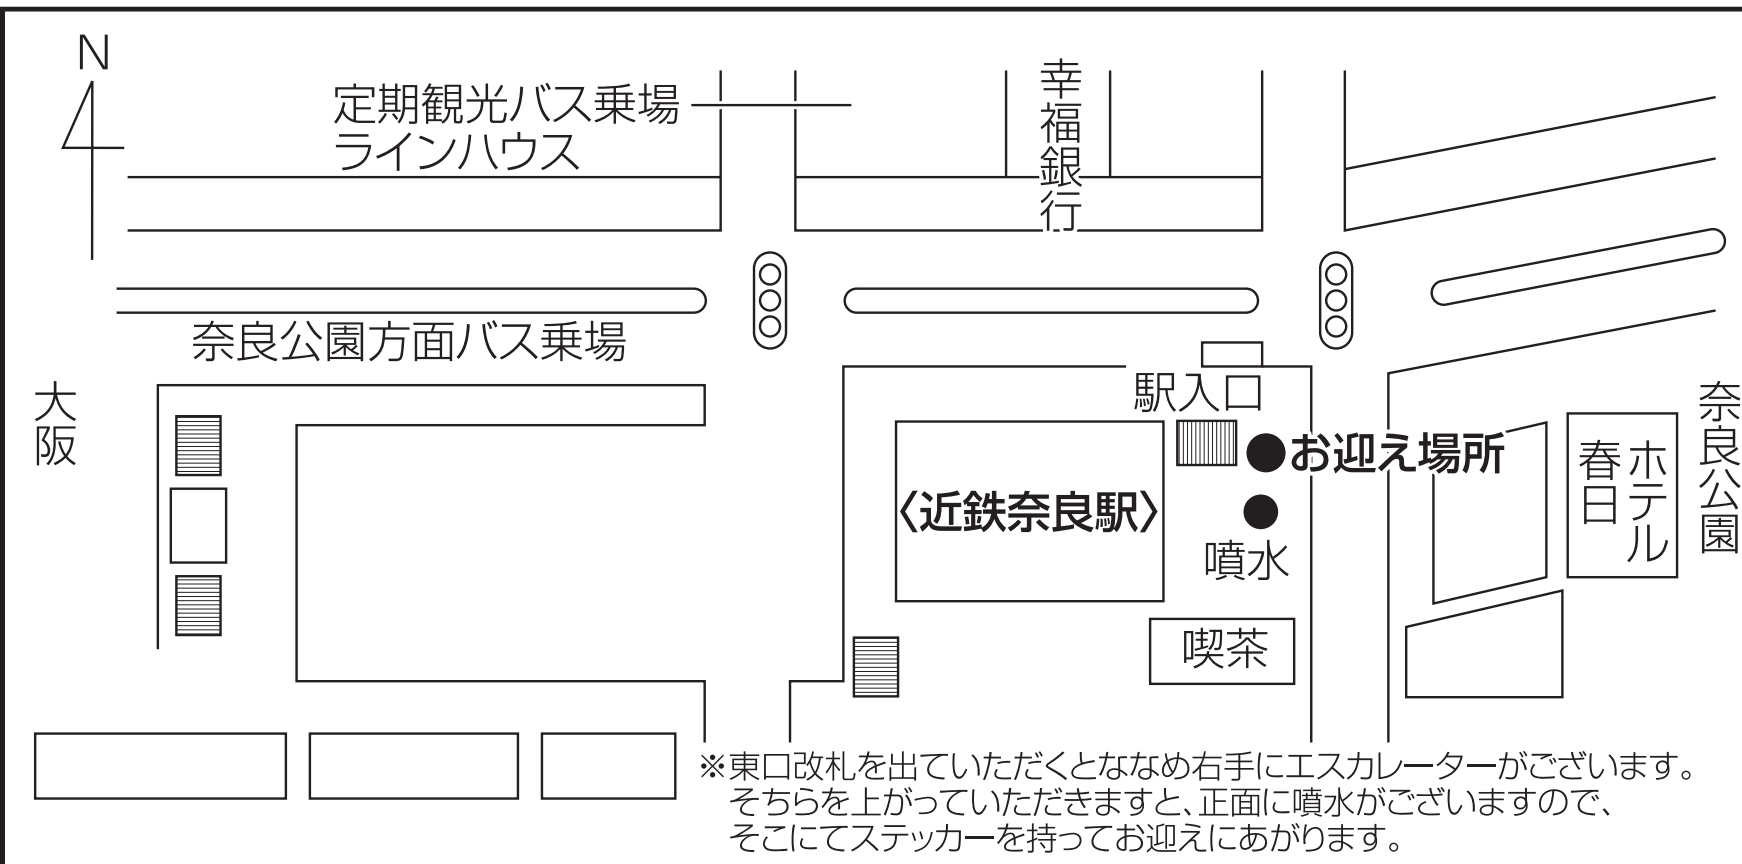

近鉄奈良駅

※東口改札を出ていただくとななめ右手にエスカレーターがございます。そちらを上がっていただきますと、正面に噴水がございますので、そこにてステッカーを持ってお迎えにあがります。