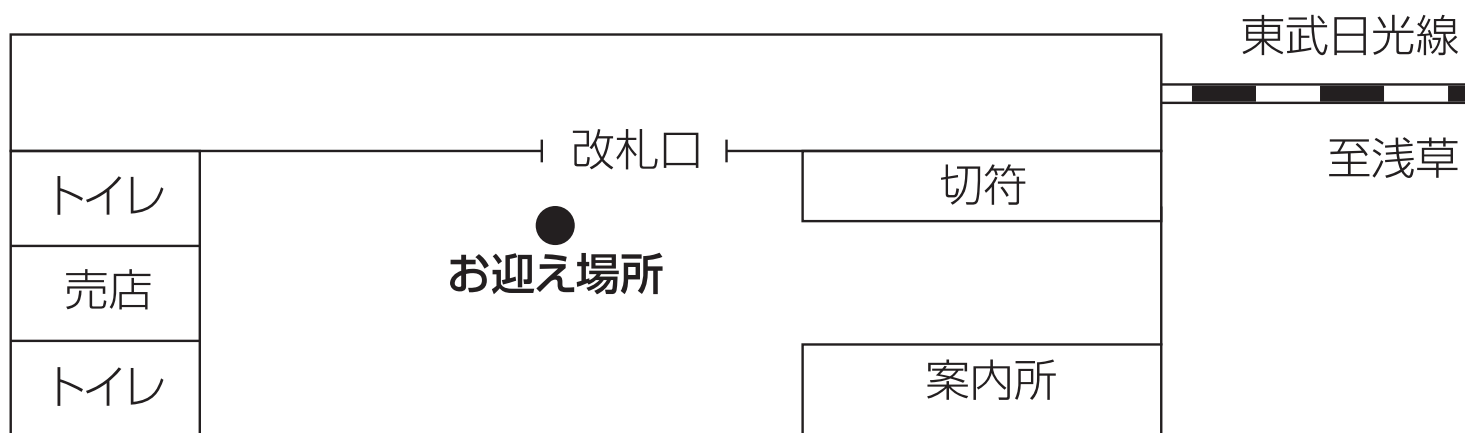

東武日光駅

〈東武日光駅〉

タクシー乗場

※改札口までステッカーを持ってお迎えにあがります。
改札口は一カ所しかございません。