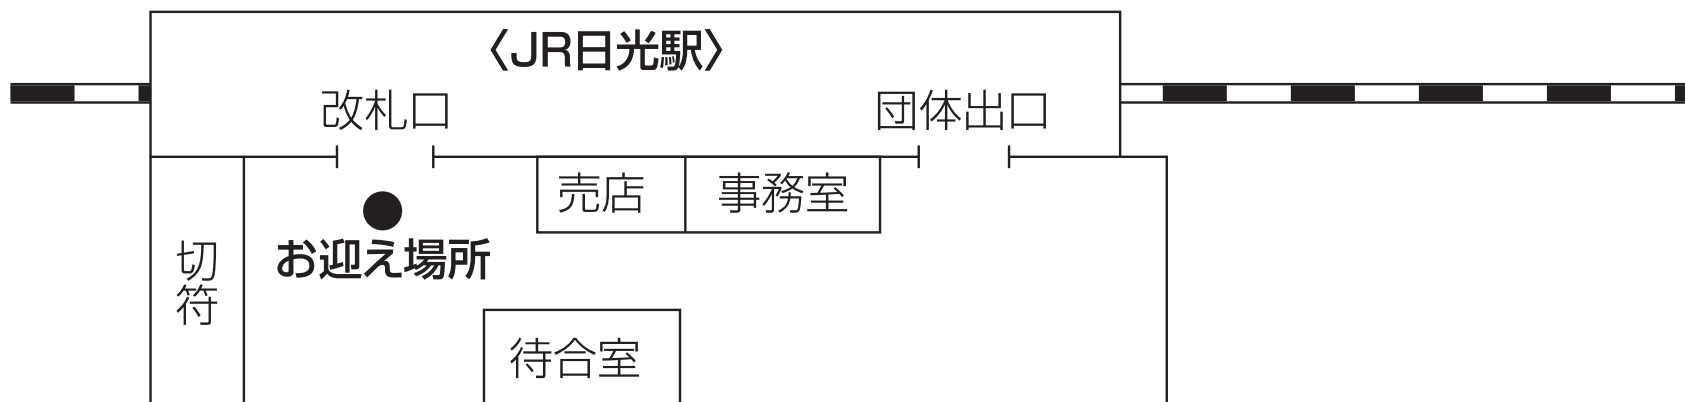

JR日光駅

一般タクシー乗場

※改札口までステッカーを持ってお迎えにあがります。
改札口は一カ所しかございません。