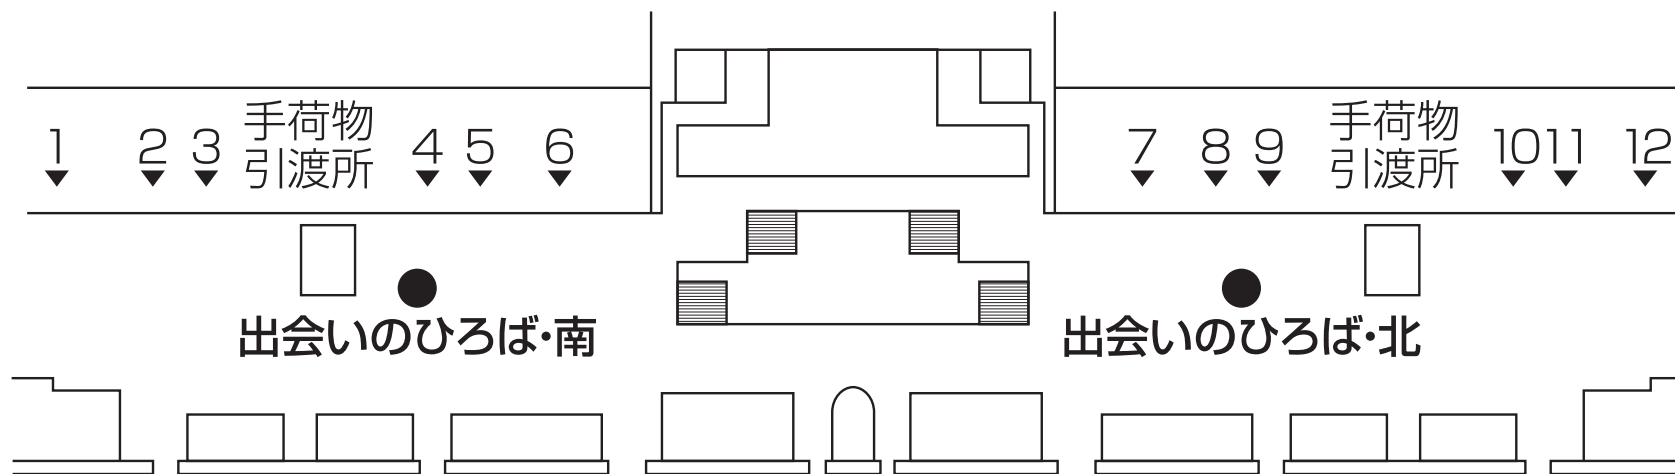

羽田空港第1ターミナル

〈羽田空港第1ターミナル〉

※到着出口1～6は出会いのひろば南、7～12は出会いのひろば北にステッカーを持ってお迎えにあがります。