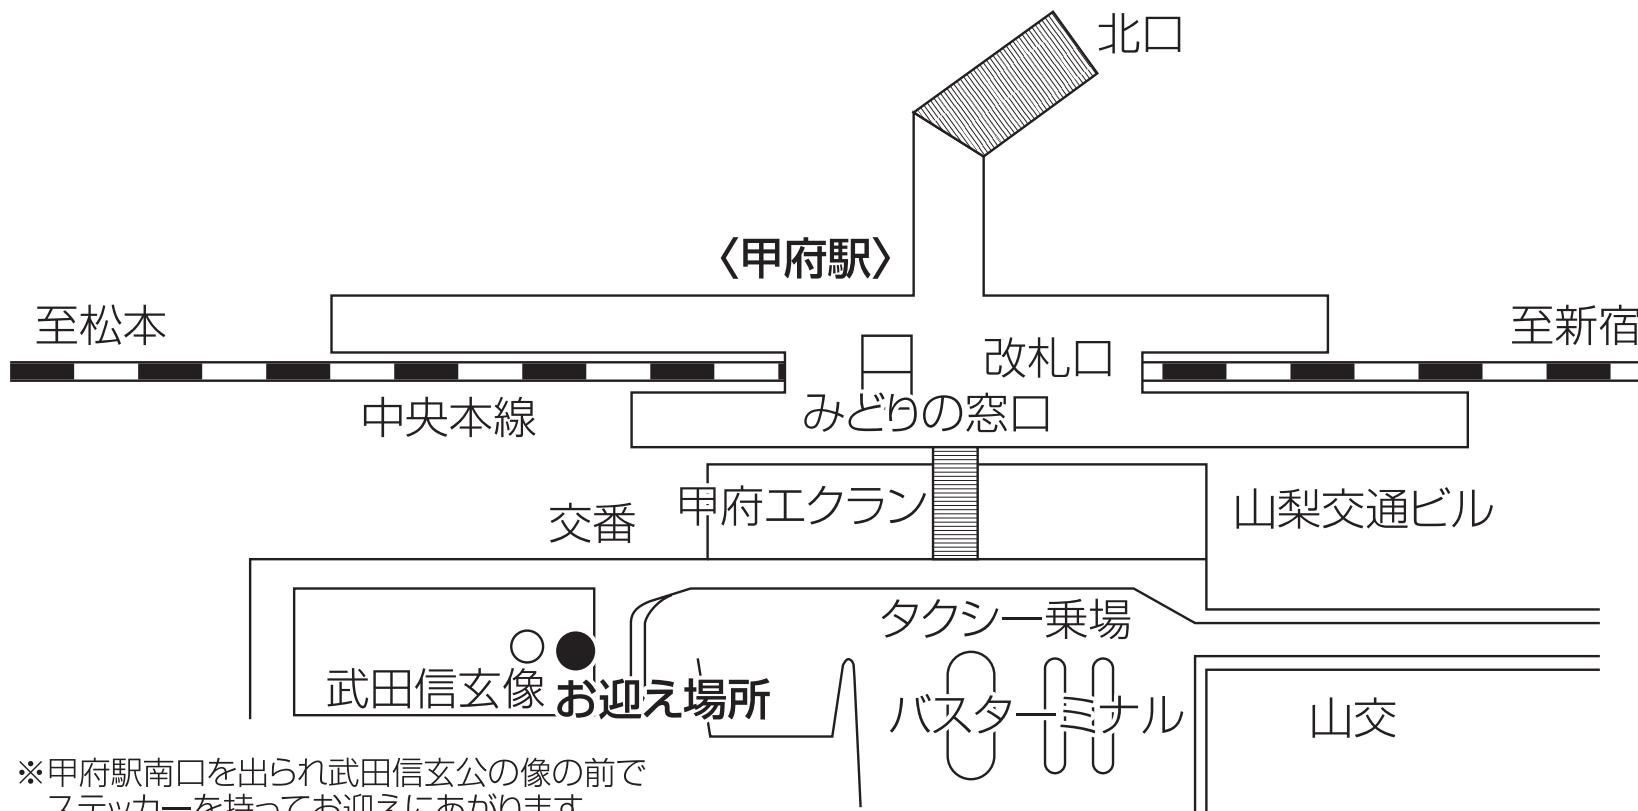

甲府駅

※甲府駅南口を出られ武田信玄公の像の前でステッカーを持ってお迎えにあがります。