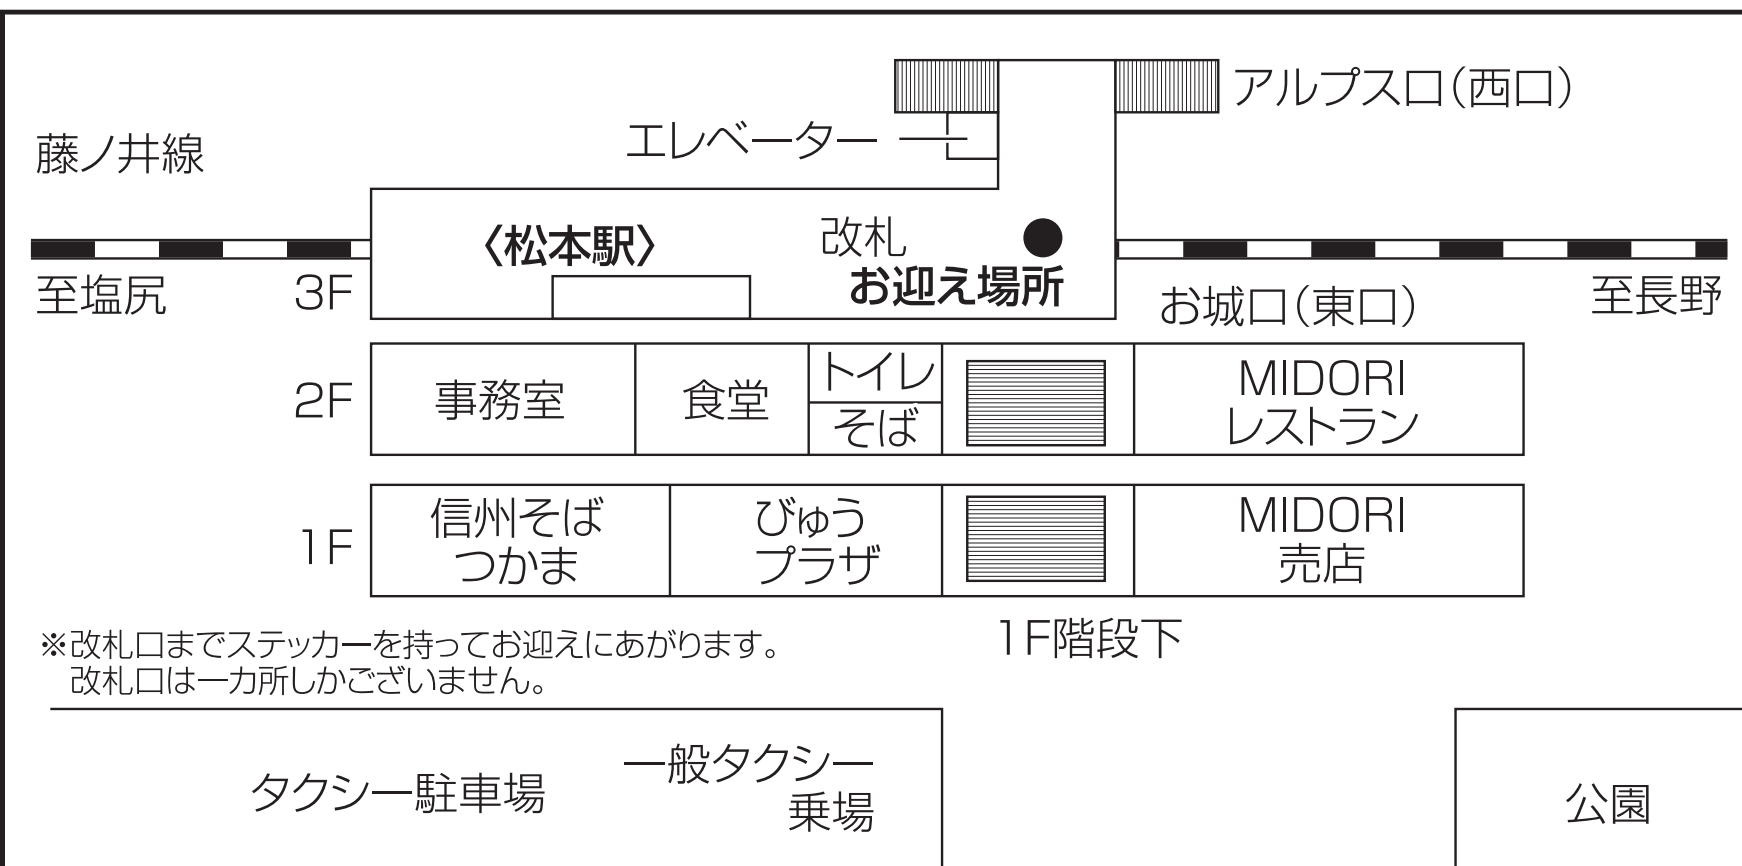

松本駅

※改札口までステッカーを持ってお迎えにあがります。
改札口は一カ所しかございません。