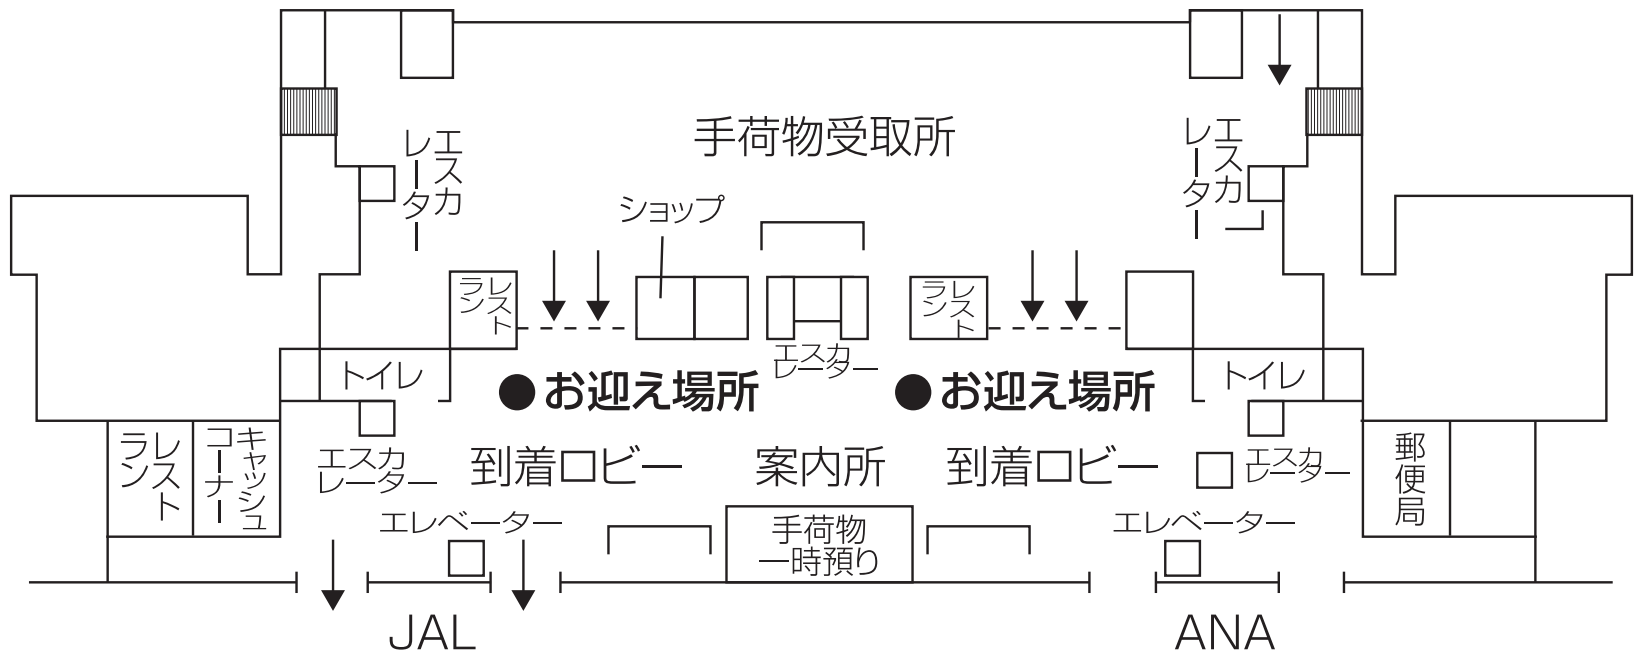

# 那覇空港

## 国内線ターミナル / 1F到着フロアー

※運行会社により到着ロビーが分かれていますので、それぞれのロビーにてステッカーを持ってお迎えにあがります。