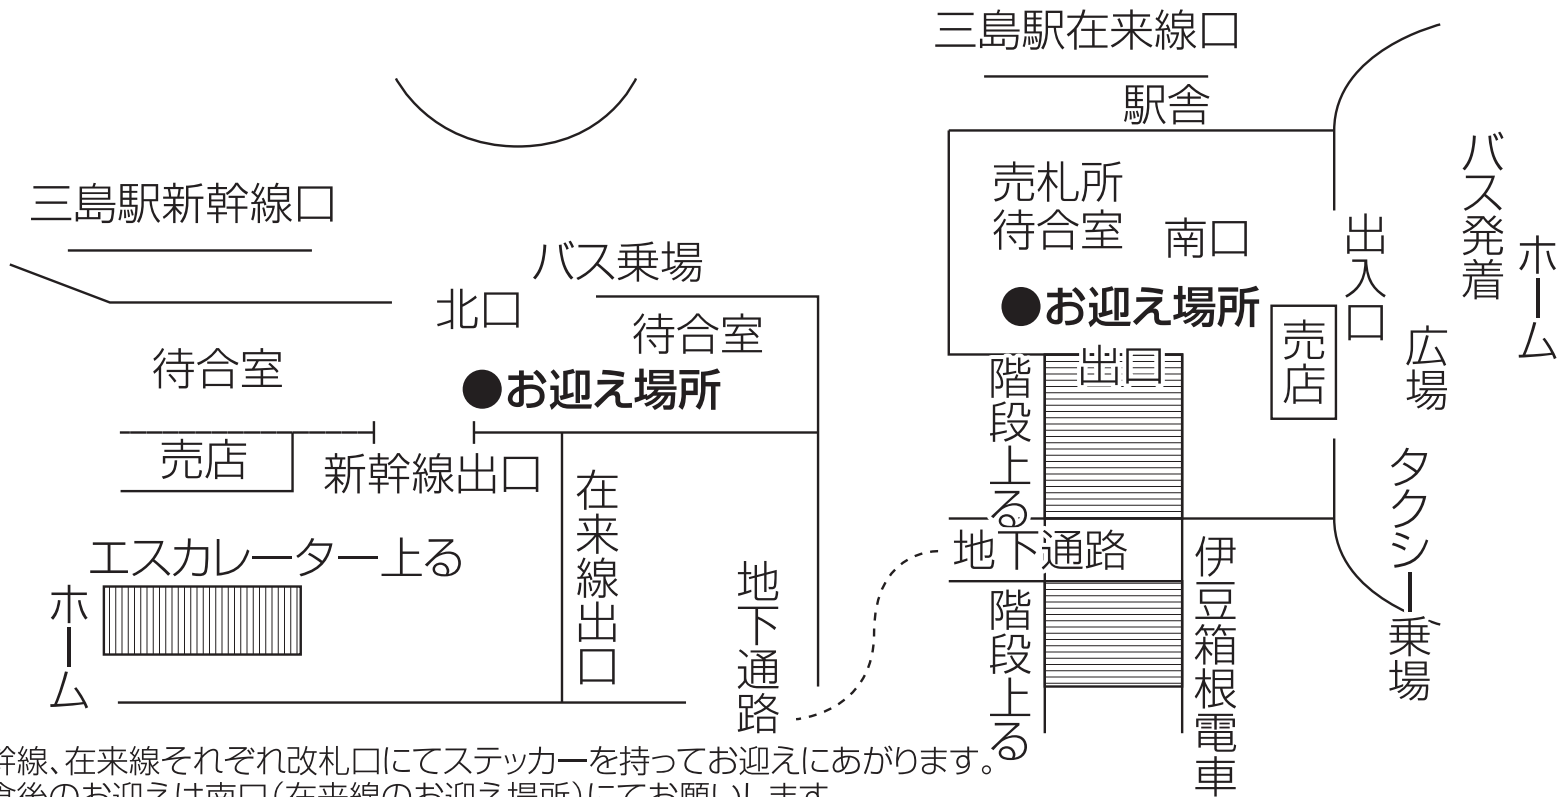

# 三島駅

※新幹線、在来線それぞれ改札口にてステッカーを持ってお迎えにあがります。  
昼食後のお迎えは南口(在来線のお迎え場所)にてお願いします。