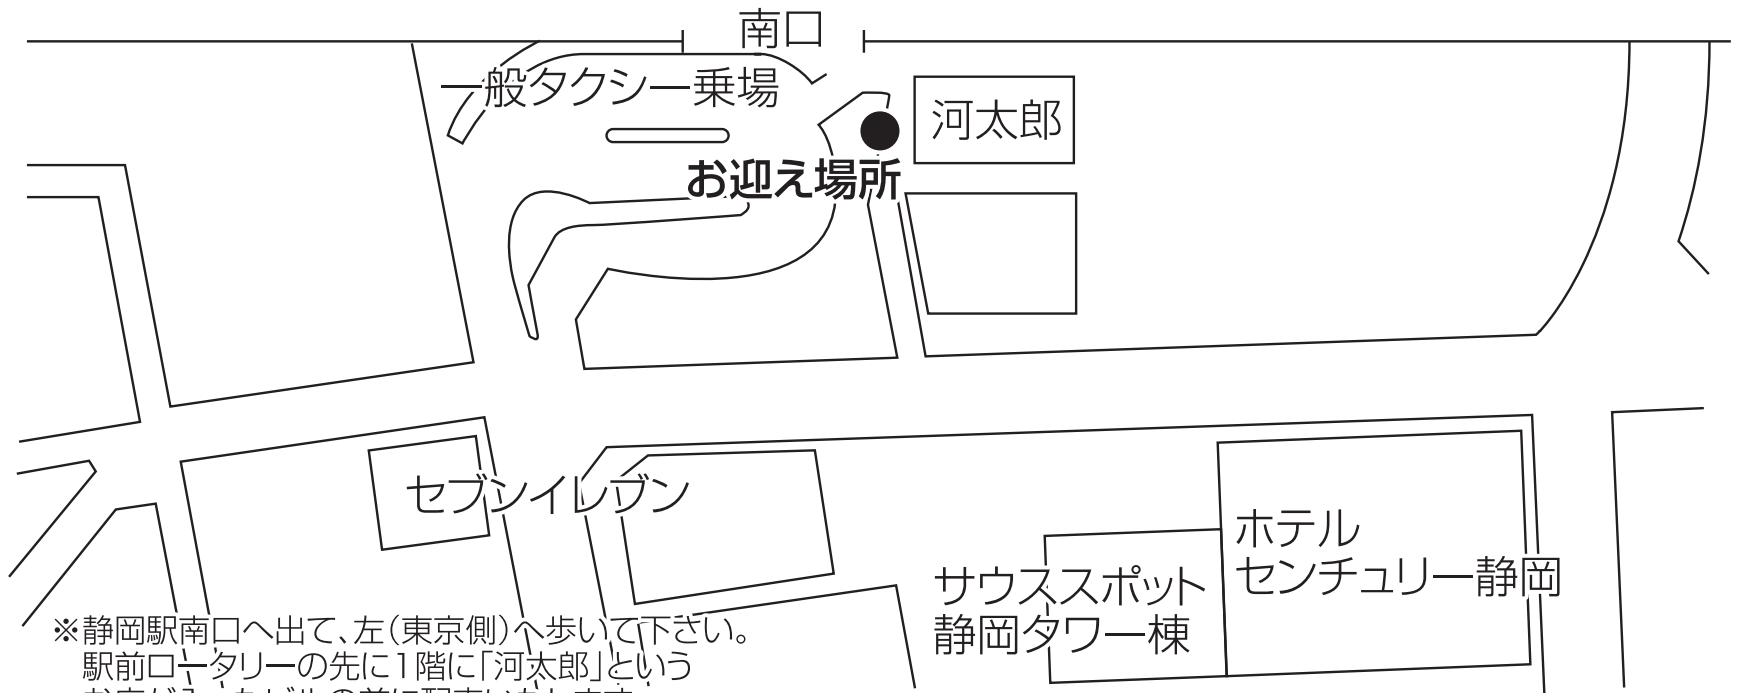

静岡駅

〈静岡駅〉

※静岡駅南口へ出て、左(東京側)へ歩いて下さい。
駅前口タリ-の先に1階に「河太郎」という
お店が入ったビルの前に配車いたします。