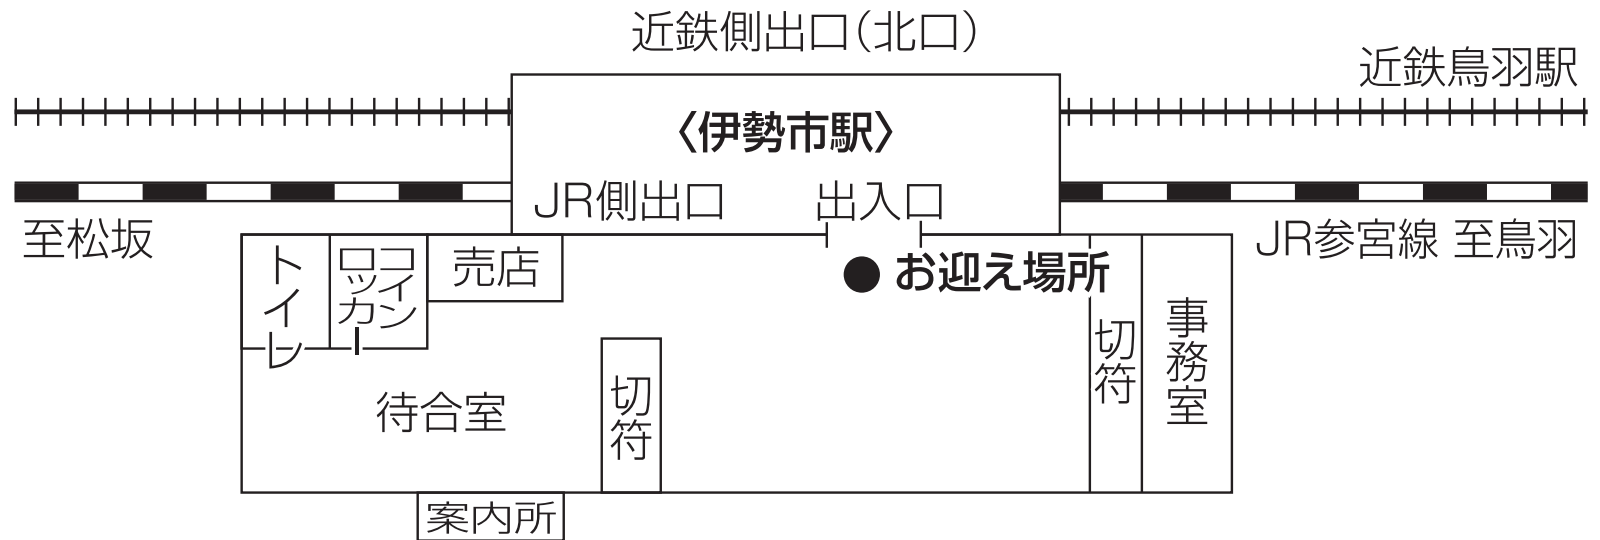

伊勢市駅

一般タクシー乗場

※JRでお越しの方は【JR改札】にて。

※近鉄・しまかぜでお越しの方は【近鉄改札】にてステッカーを持ってお迎えいたします。