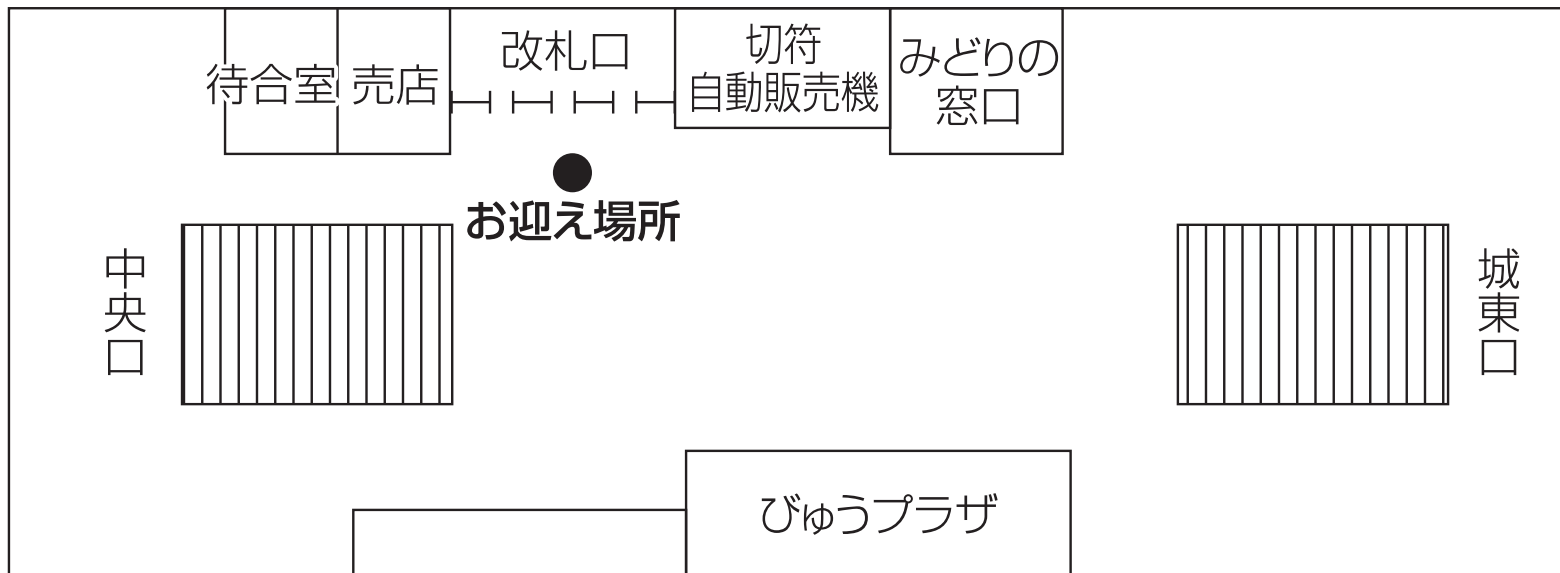

弘前駅

※改札口までステッカーを持ってお迎えにあがります。
改札口は一カ所しかございません。
改札口は2Fになっております。