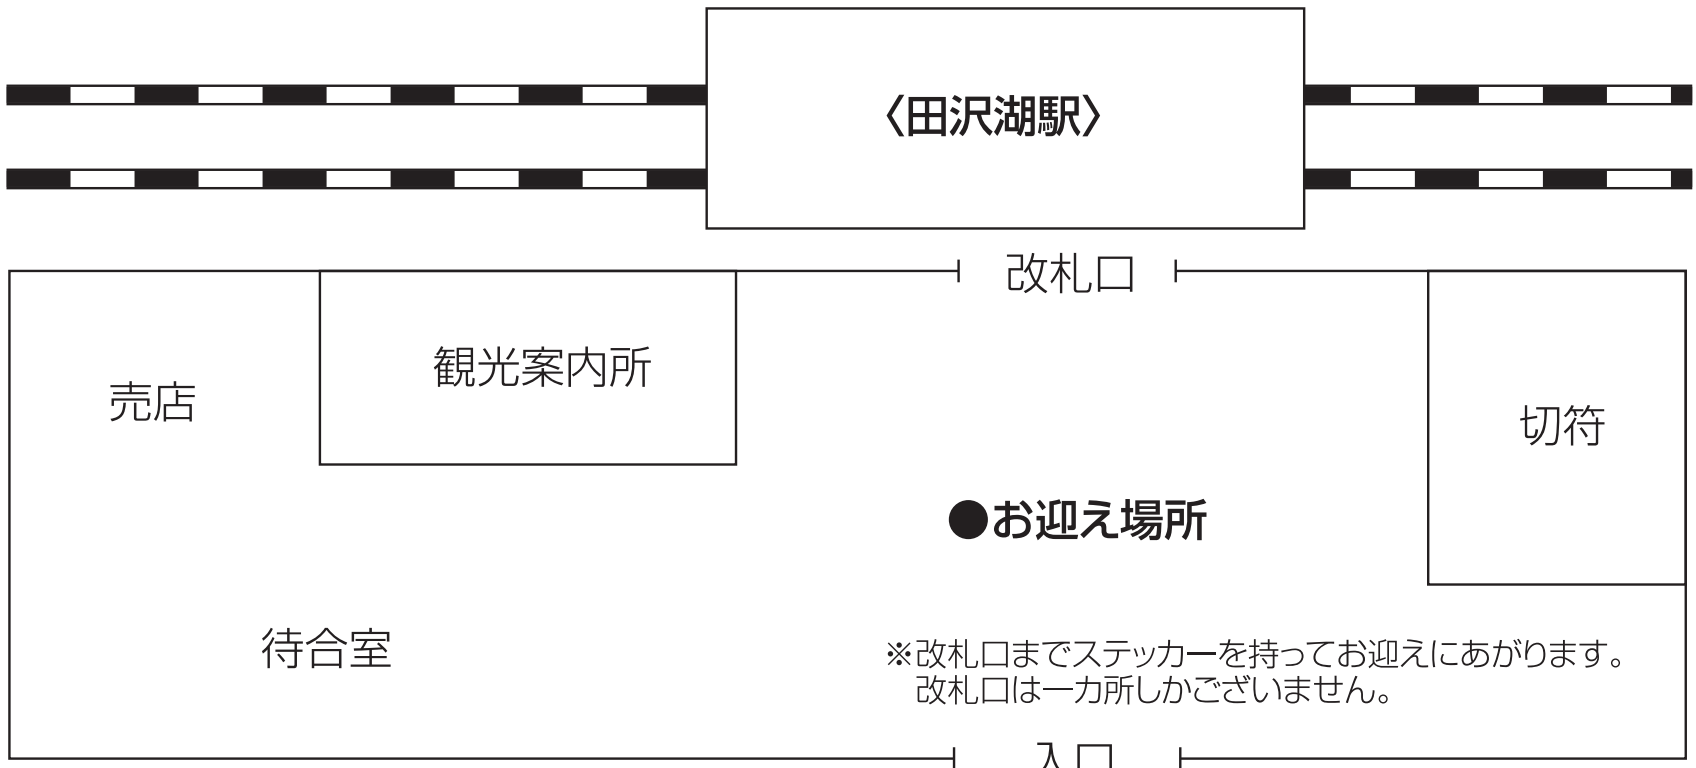

田沢湖駅

〈田沢湖駅〉

改札口

売店

観光案内所

切符

●お迎え場所

待合室

※改札口までステッカーを持ってお迎えにあがります。
改札口は一カ所しかございません。

入口