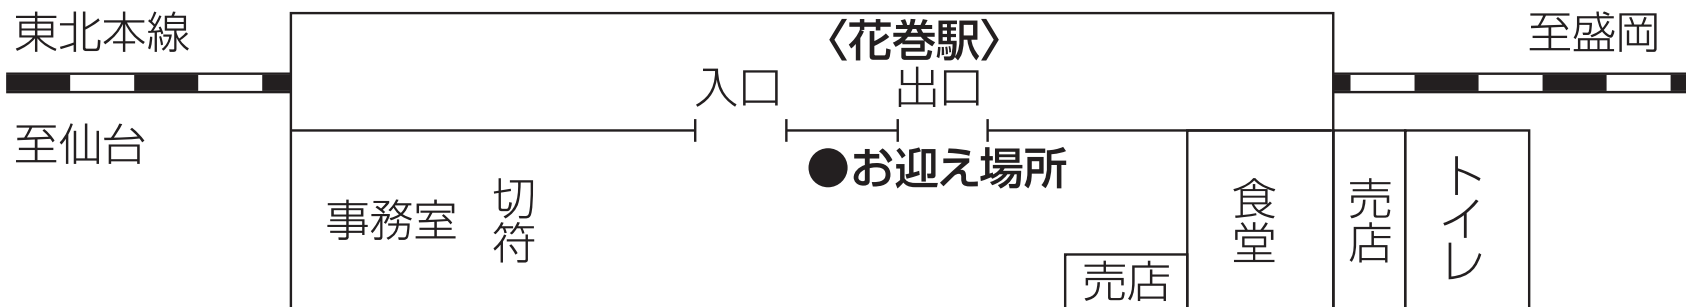

# 花巻駅

一般タクシー乗場

タクシー駐車場

一般駐車場

※改札口までステッカーを持ってお迎えにあがります。  
改札口は一カ所しかございません。