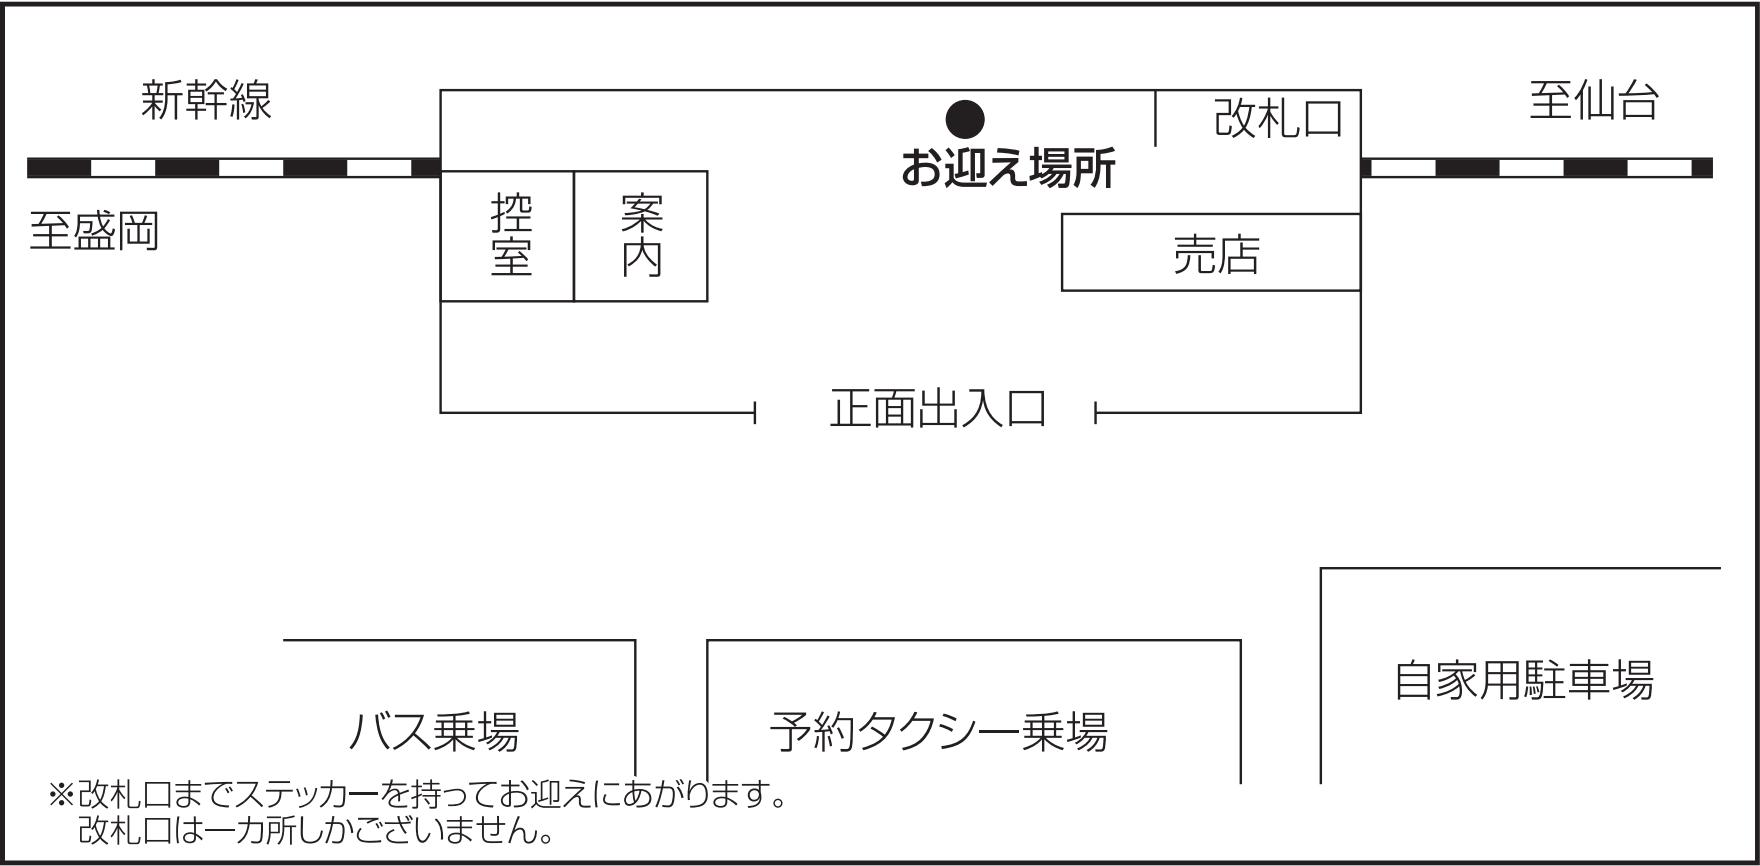

新花巻駅

新幹線

至盛岡

控室

案内

●
お迎え場所

改札口

至仙台

売店

正面出入口

バス乗場

予約タクシー乗場

自家用駐車場

※改札口までステッカーを持ってお迎えにあがります。
改札口は一カ所しかございません。