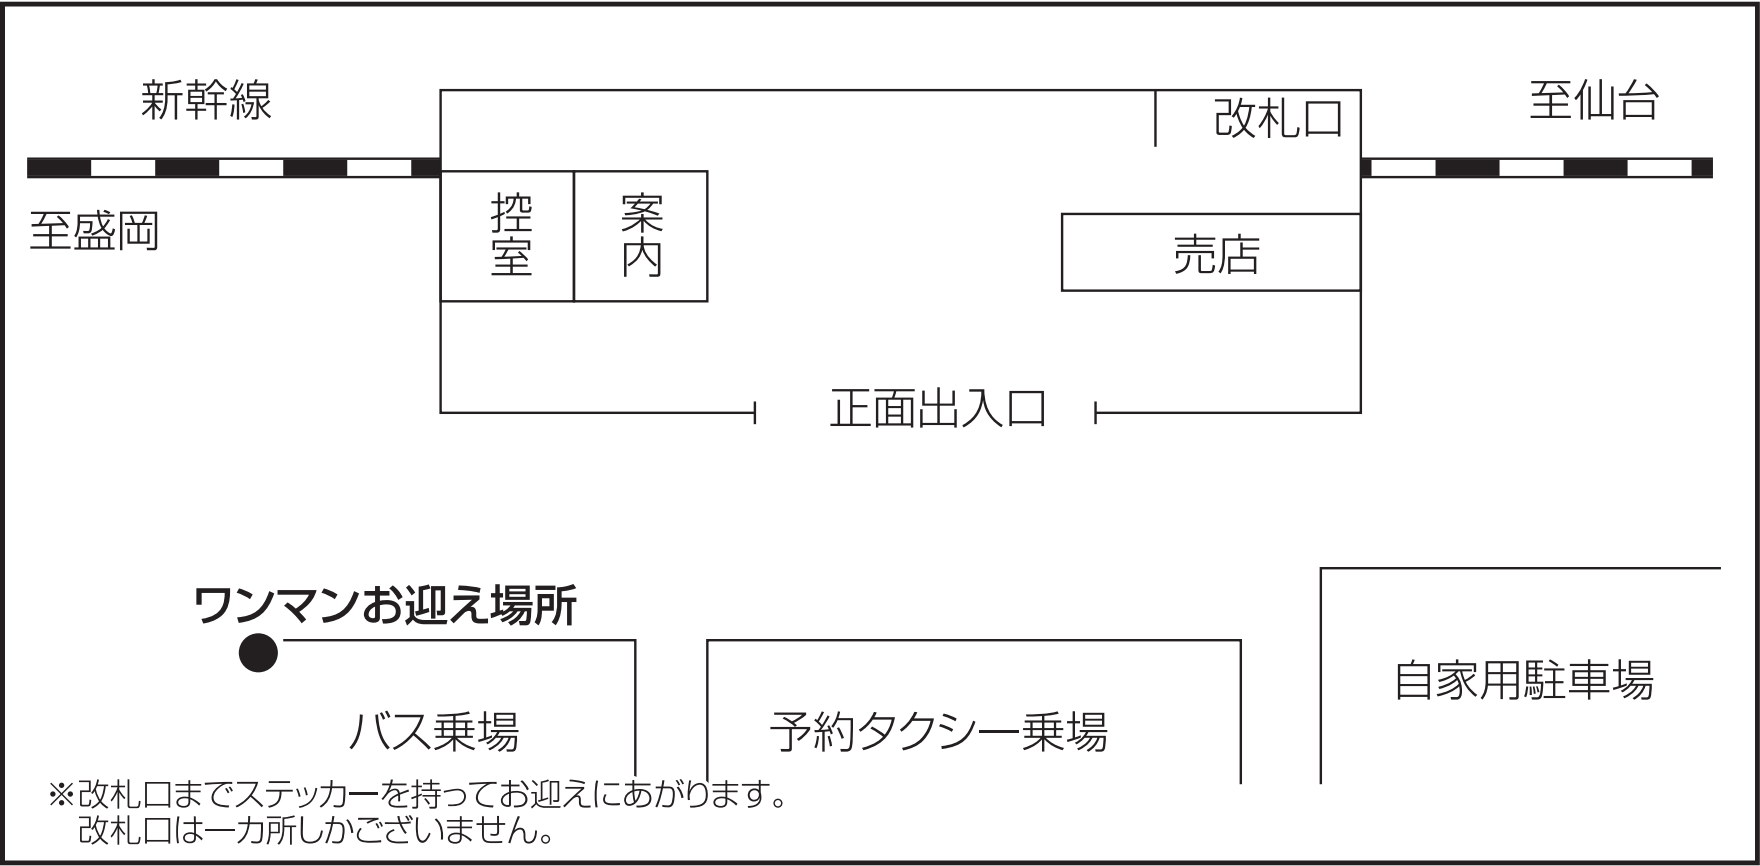

# 新花巻駅

新幹線

至盛岡

控室

案内

改札口

至仙台

売店

正面出入口

ワンマンお迎え場所

バス乗場

予約タクシー乗場

自家用駐車場

※改札口までステッカーを持ってお迎えにあがります。  
改札口は一カ所しかございません。