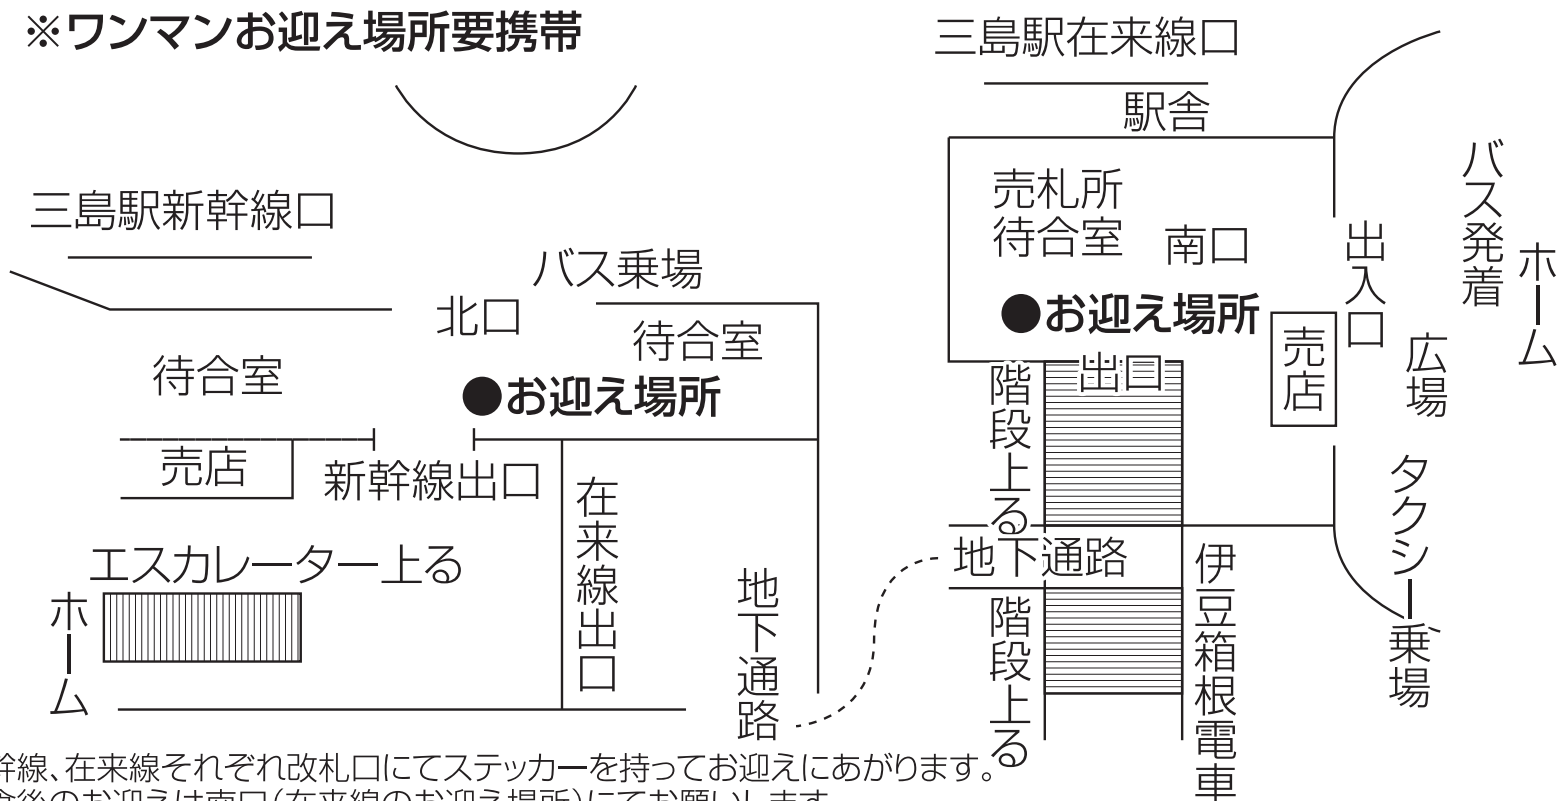

三島駅

※ワンマンお迎え場所要携帯

※新幹線、在来線それぞれ改札口にてステッカーを持ってお迎えにあがります。
昼食後のお迎えは南口(在来線のお迎え場所)にてお願いします。