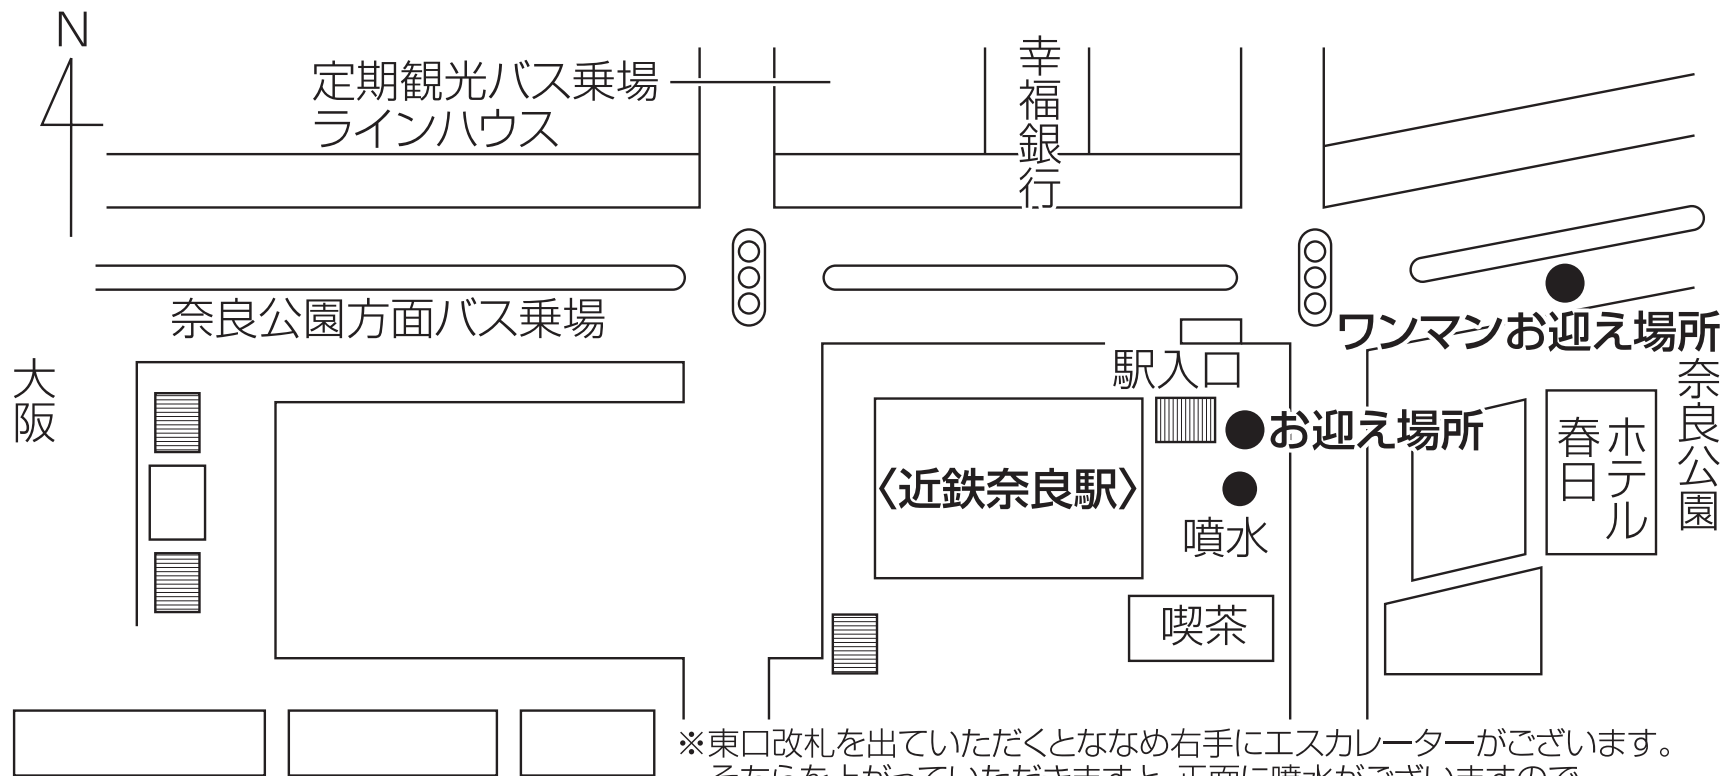

近鉄奈良駅

※東口改札を出ていただくとななめ右手にエスカレーターがございます。そちらを上がっていただきますと、正面に噴水がございますので、そこにてステッカーを持ってお迎えにあがります。