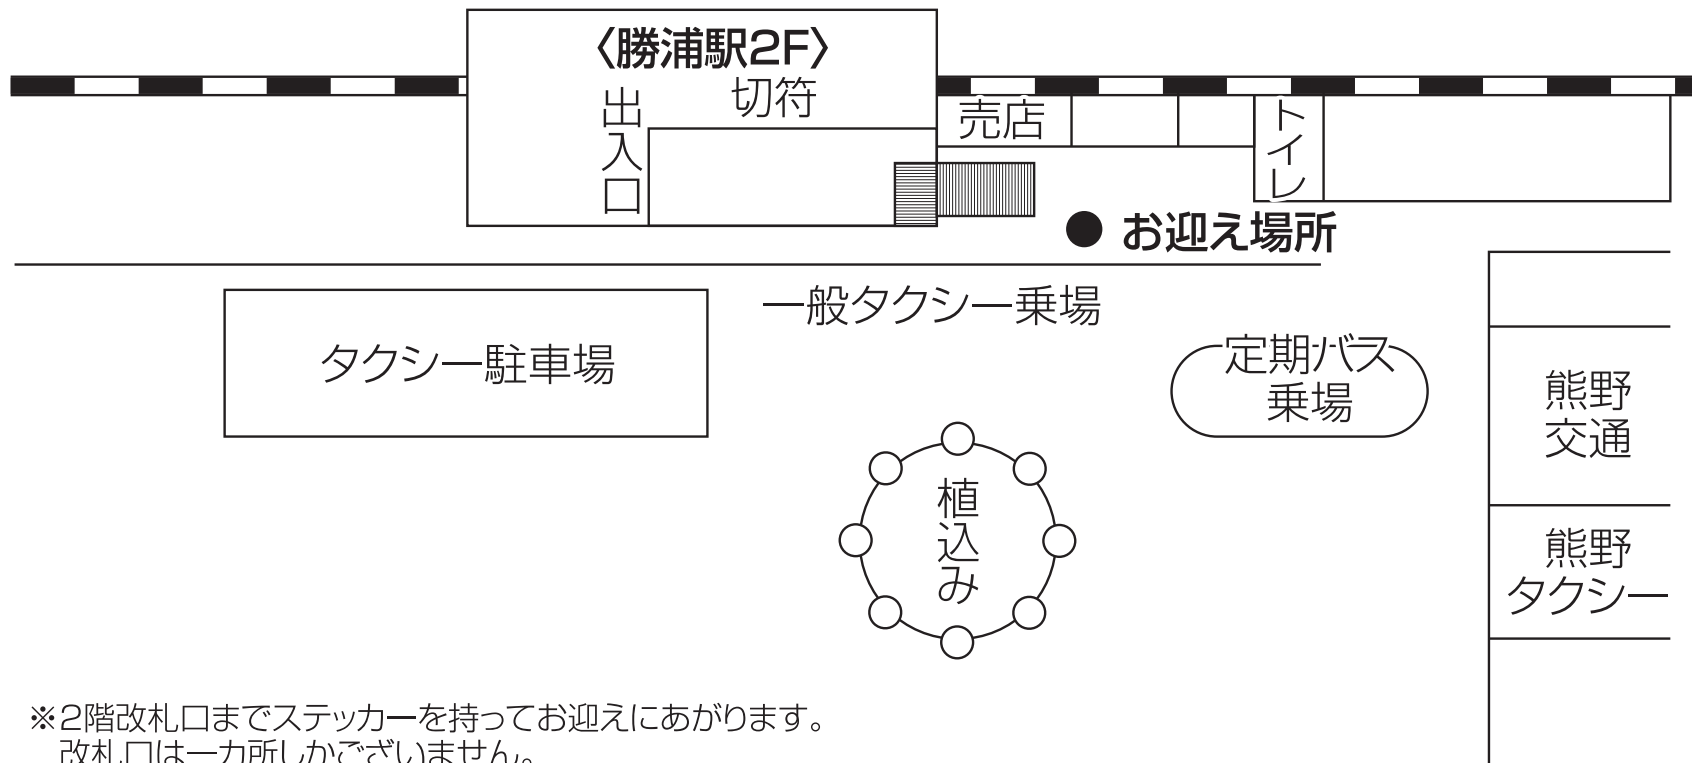

紀伊勝浦駅

※2階改札口までステッカーを持ってお迎えにあがります。
改札口は一カ所しかございません。