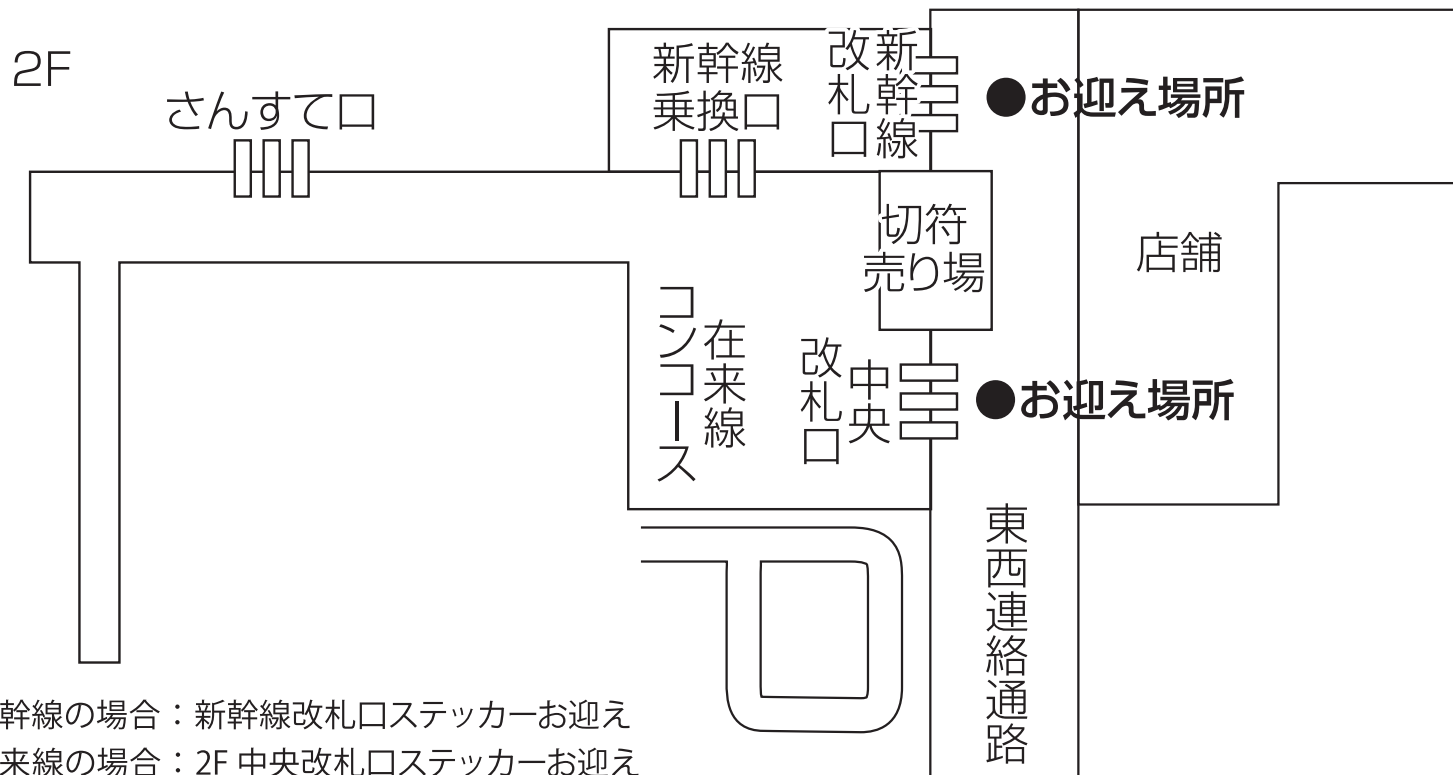

# 岡山駅

※新幹線の場合：新幹線改札口ステッカーお迎え

※在来線の場合：2F 中央改札口ステッカーお迎え