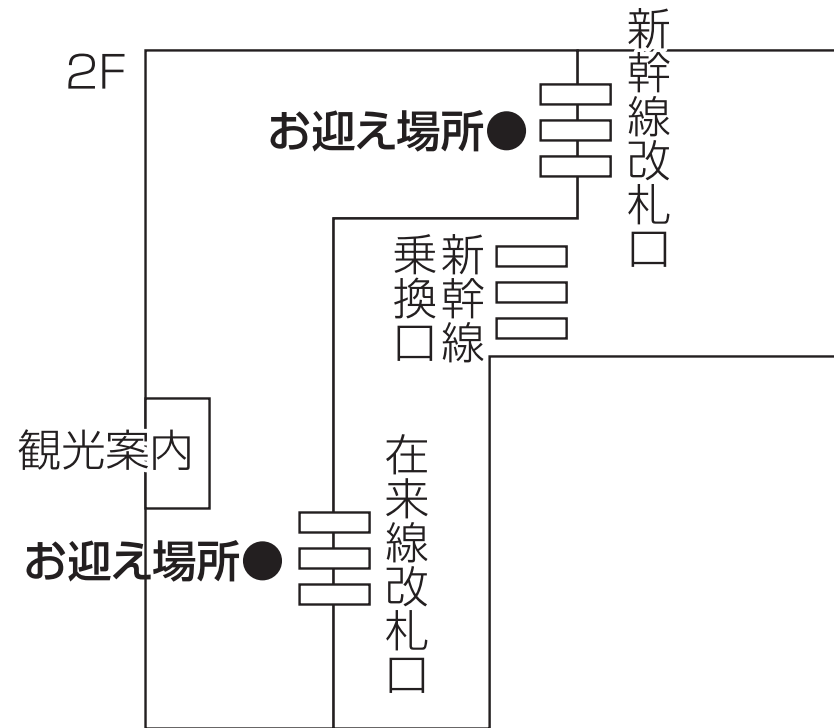

新倉敷駅

※新幹線からの場合は、新幹線改札口にてステッカーを持ってお迎えにあがります。
在来線からの場合は、在来線改札口にてステッカーを持ってお迎えにあがります。