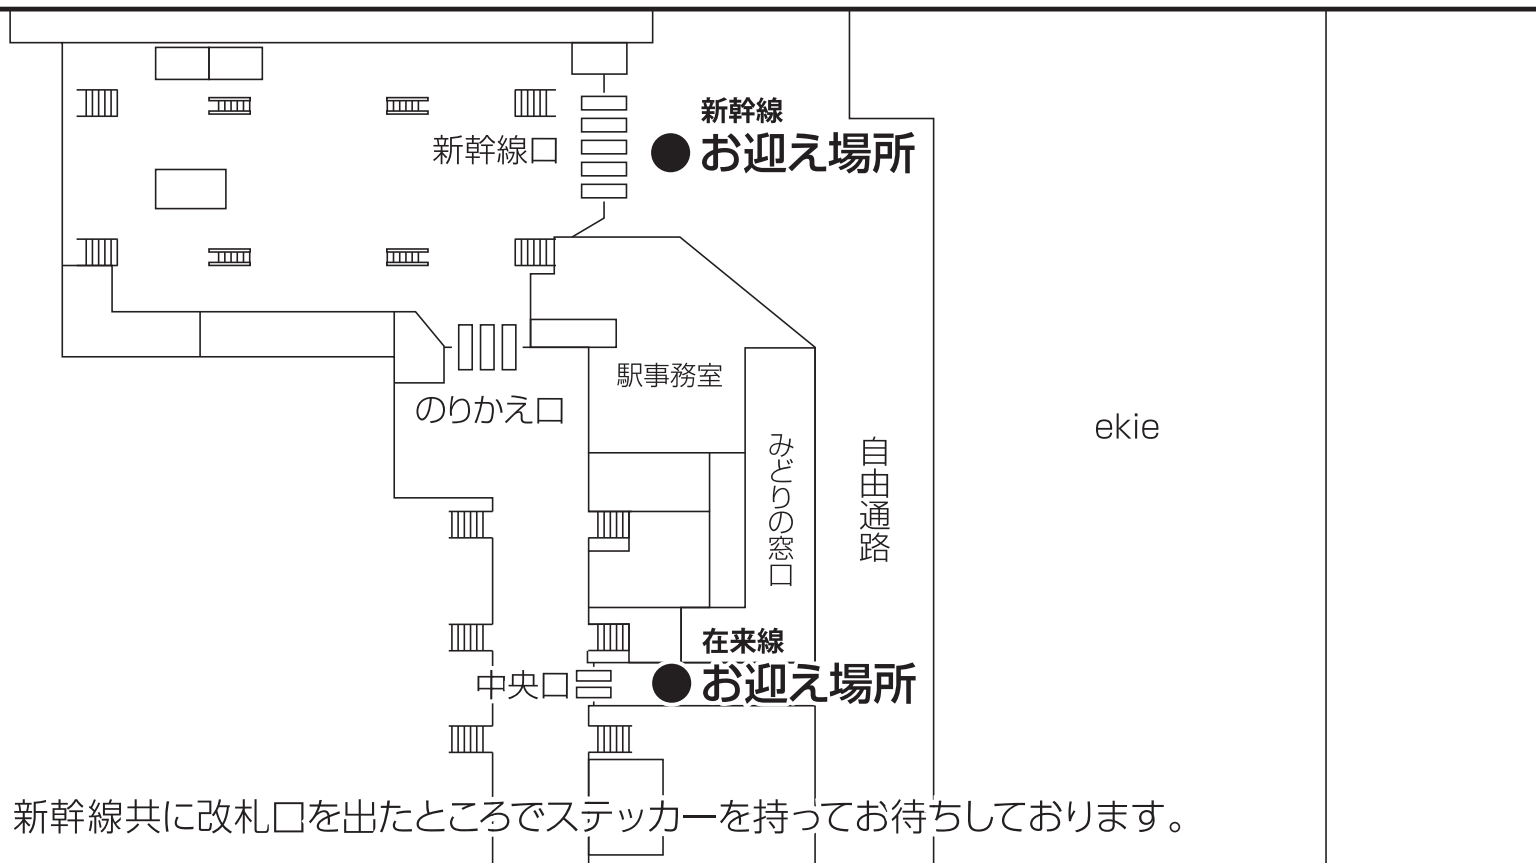

広島駅

※在来線・新幹線共に改札口を出たところでステッカーを持ってお待ちしております。