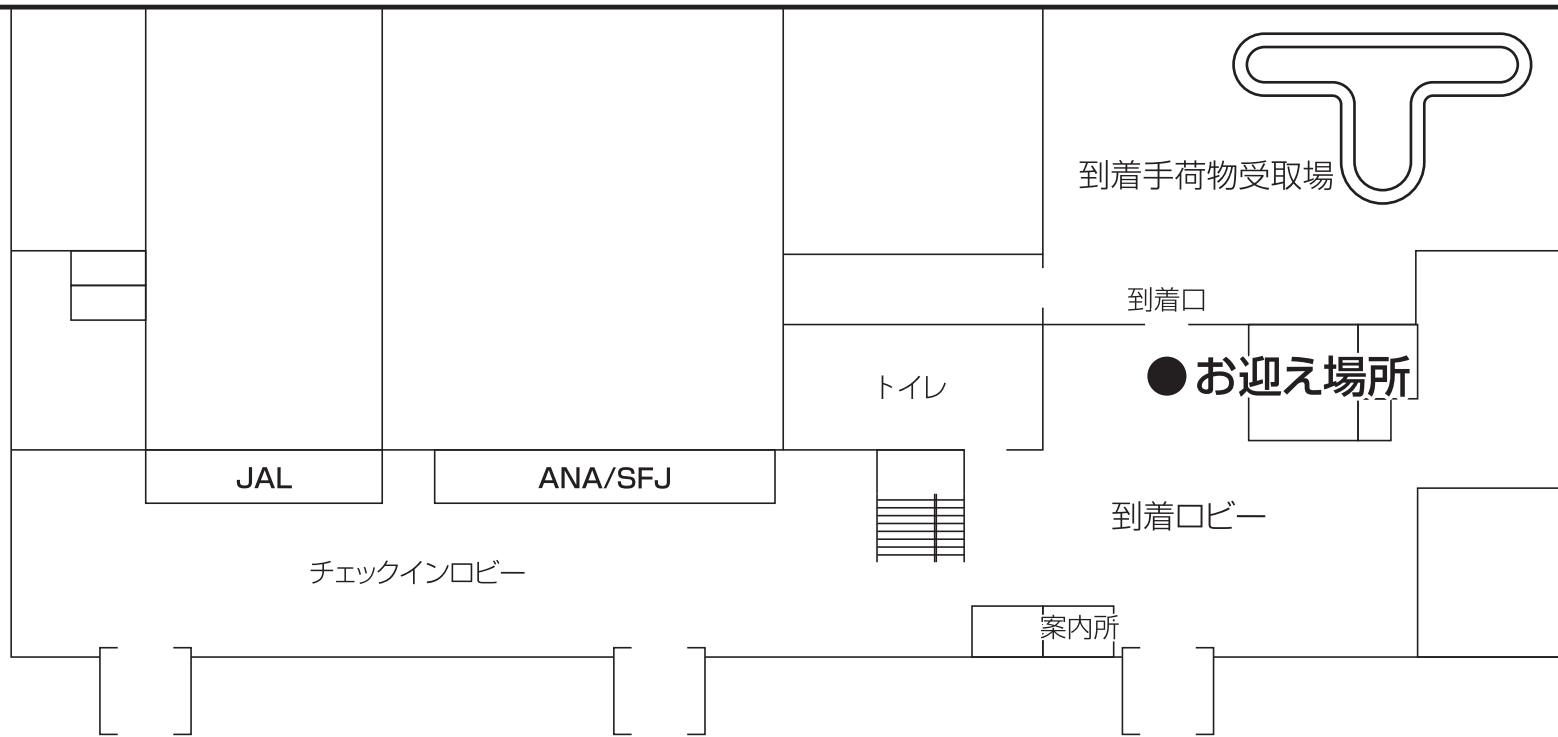

山口宇部空港

※到着ロビーにてステッカーを持ってお迎えにあがります。