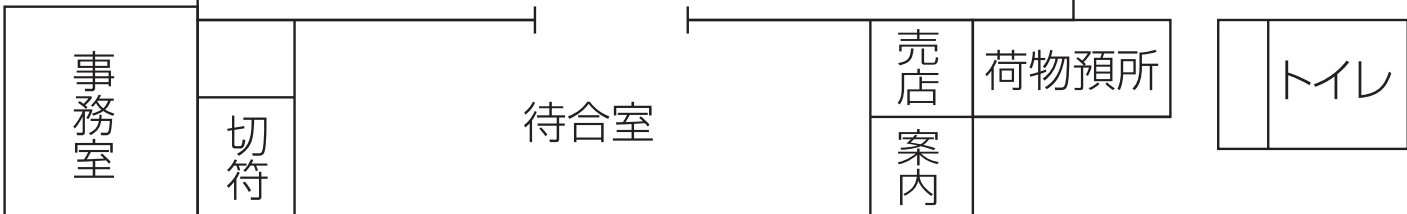

東萩駅

至松江 〈東萩駅〉 至長野

出入口

電話

●お迎え場所(列車)

一般タクシー乗場

一般タクシー乗場

タクシー駐車場

一般駐車場

●お迎え場所(バス)

レインボープラザ
ロイヤルホテル

※改札口までステッカーを持ってお迎えにあがります。
改札口は一カ所しかございません。