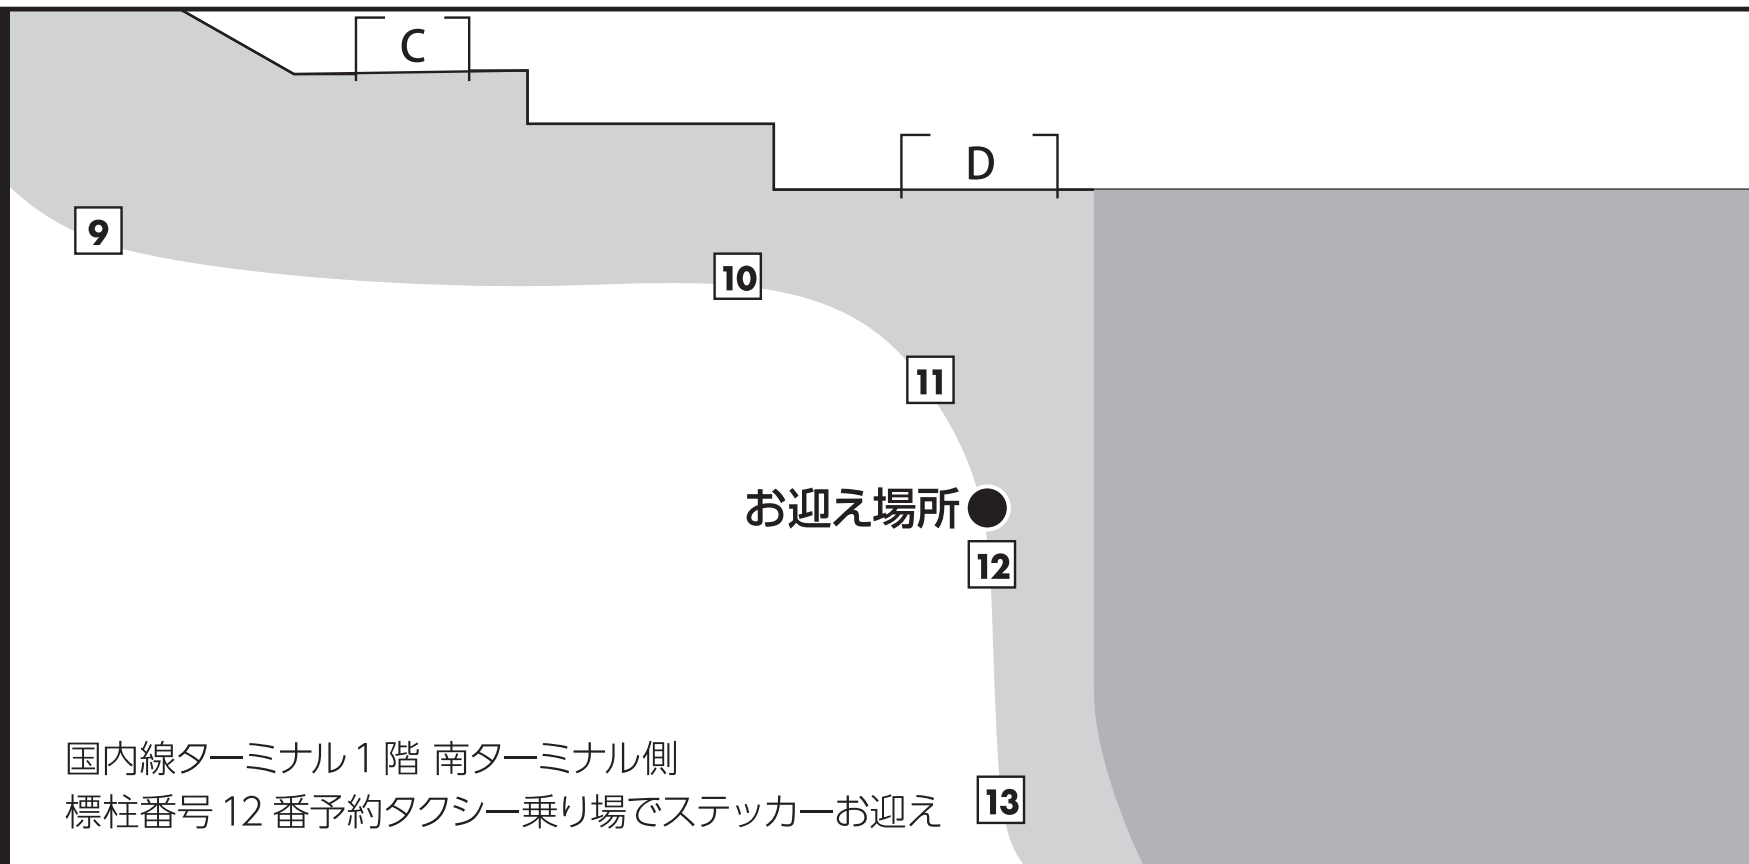

福岡空港 国内線(第1・2ターミナル)

国内線ターミナル1階 南ターミナル側

標柱番号12番予約タクシー乗り場でステッカーお迎え