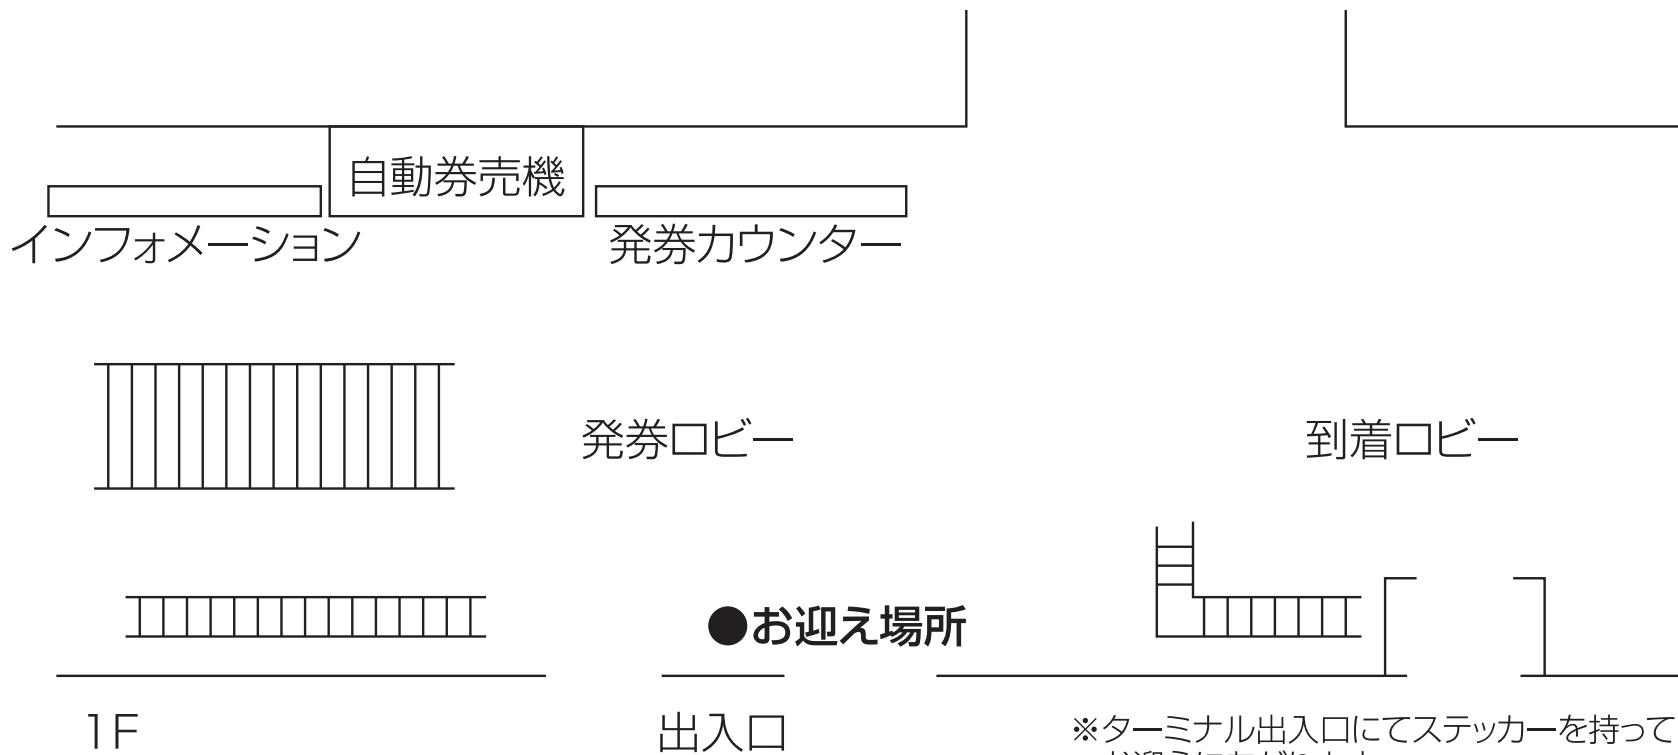

# 稚内フェリー乗場

※ターミナル出入口にてステッカーを持って  
お迎えにあがります。