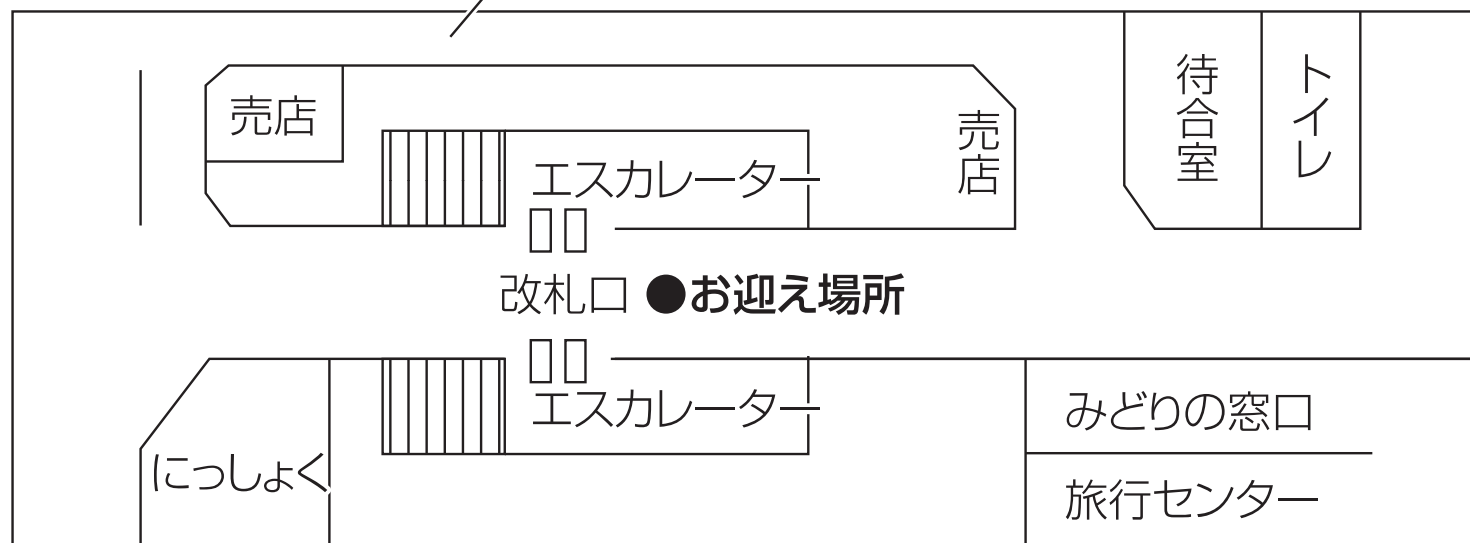

帯広駅

〈帯広駅〉

西通り北口

連絡通路

東通り北口

西通り南口

※改札前でステッカーを持って
お迎えにあがります。

東通り南口