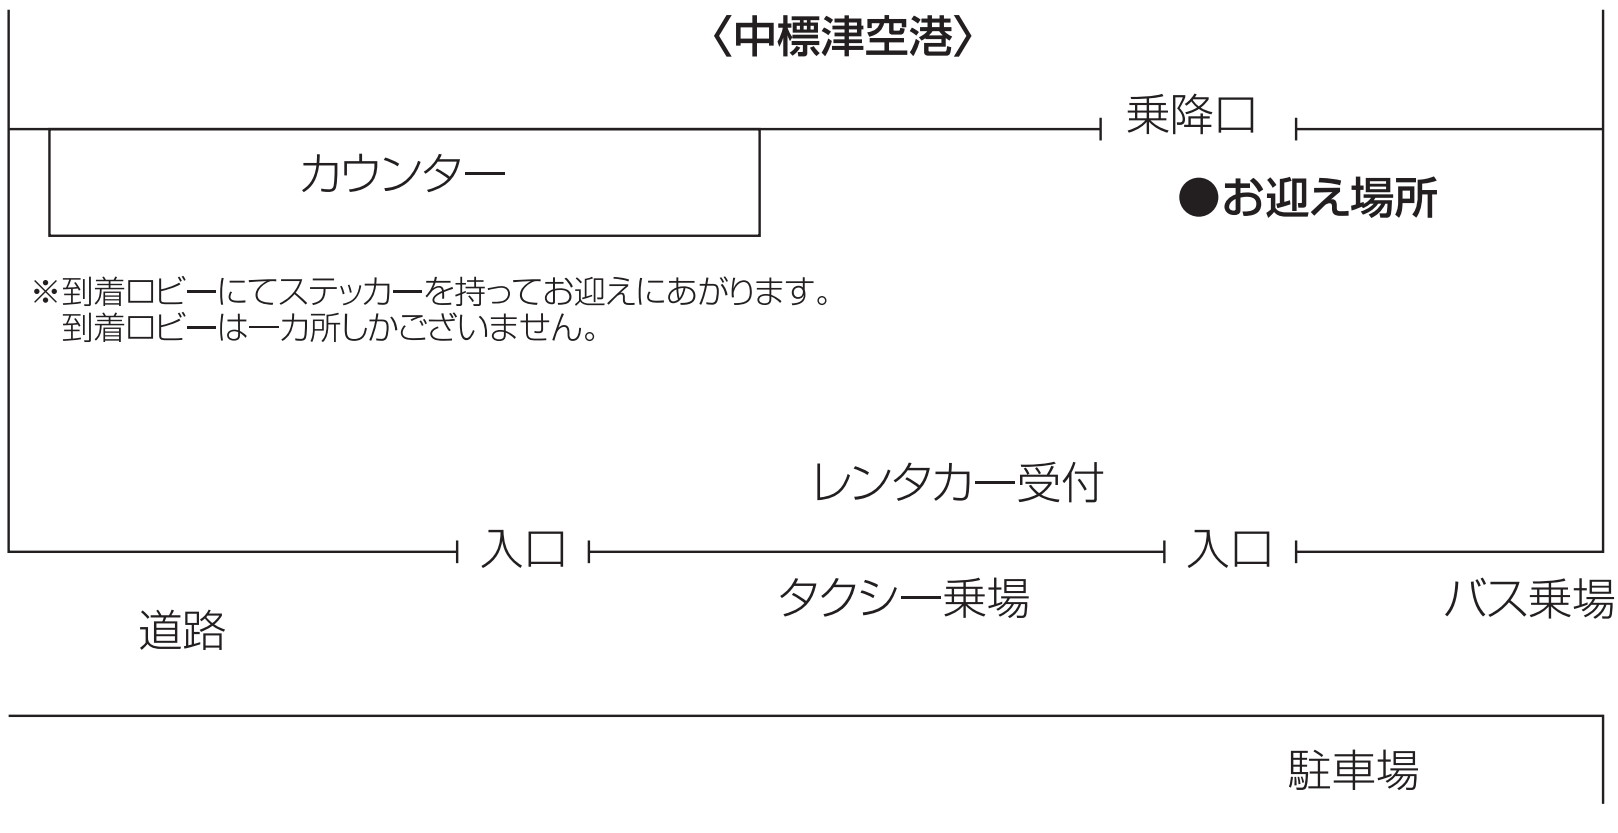

中標津空港

〈中標津空港〉

乗降口

カウンター

●お迎え場所

※到着ロビーにてステッカーを持ってお迎えにあがります。
到着ロビーは一カ所しかございません。

レンタカー受付

入口

入口

道路

タクシー乗場

バス乗場

駐車場