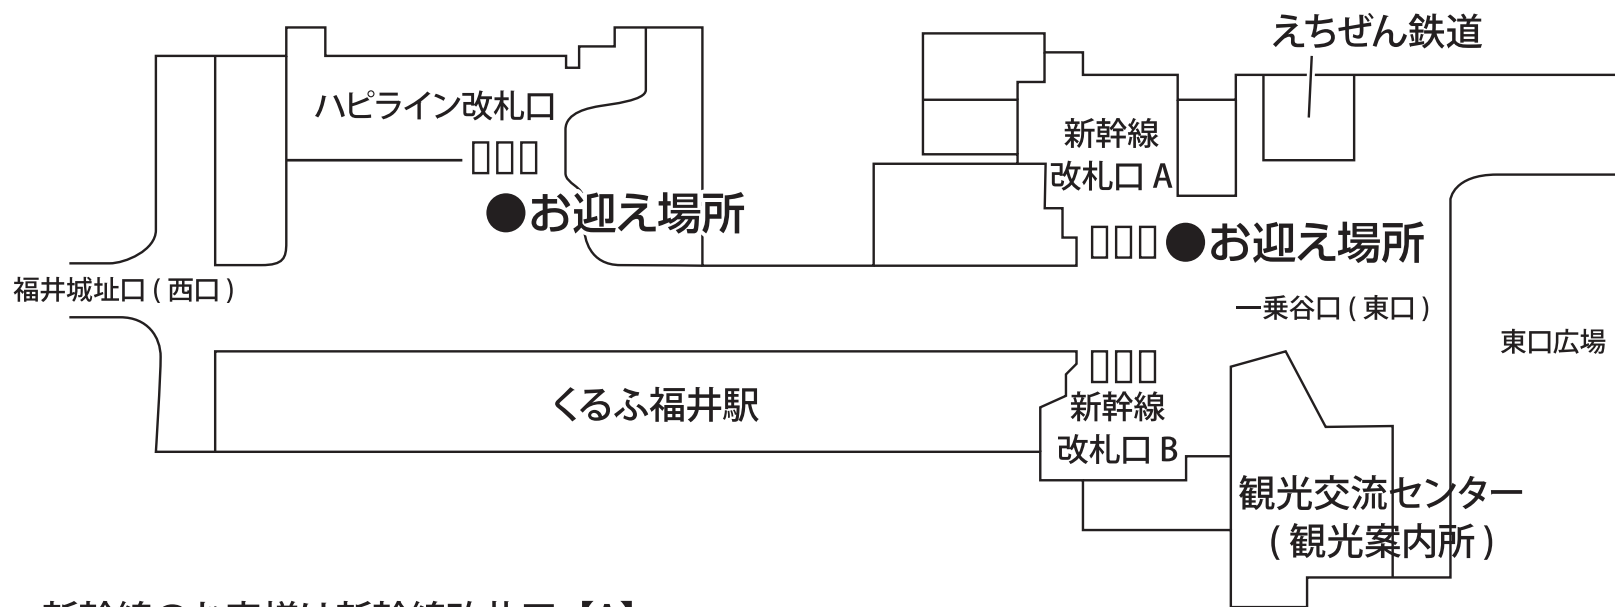

福井駅

- 新幹線のお客様は新幹線改札口【A】
- 在来線のお客様はハピライン改札口