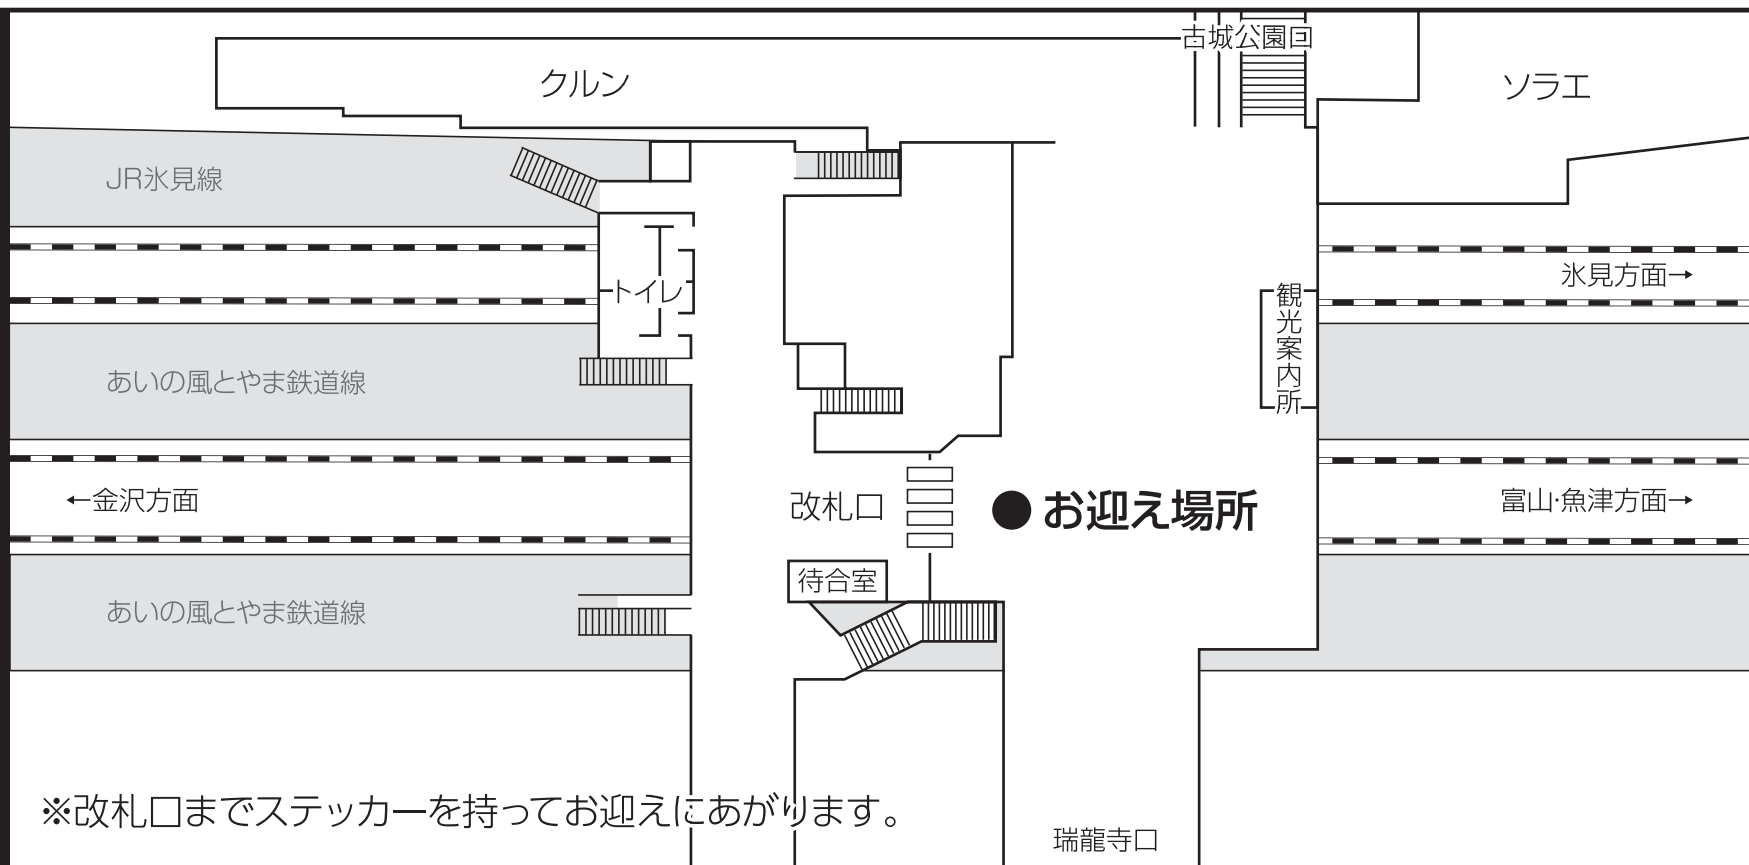

JR高岡駅

※改札口までステッカーを持ってお迎えにあがります。

瑞龍寺口