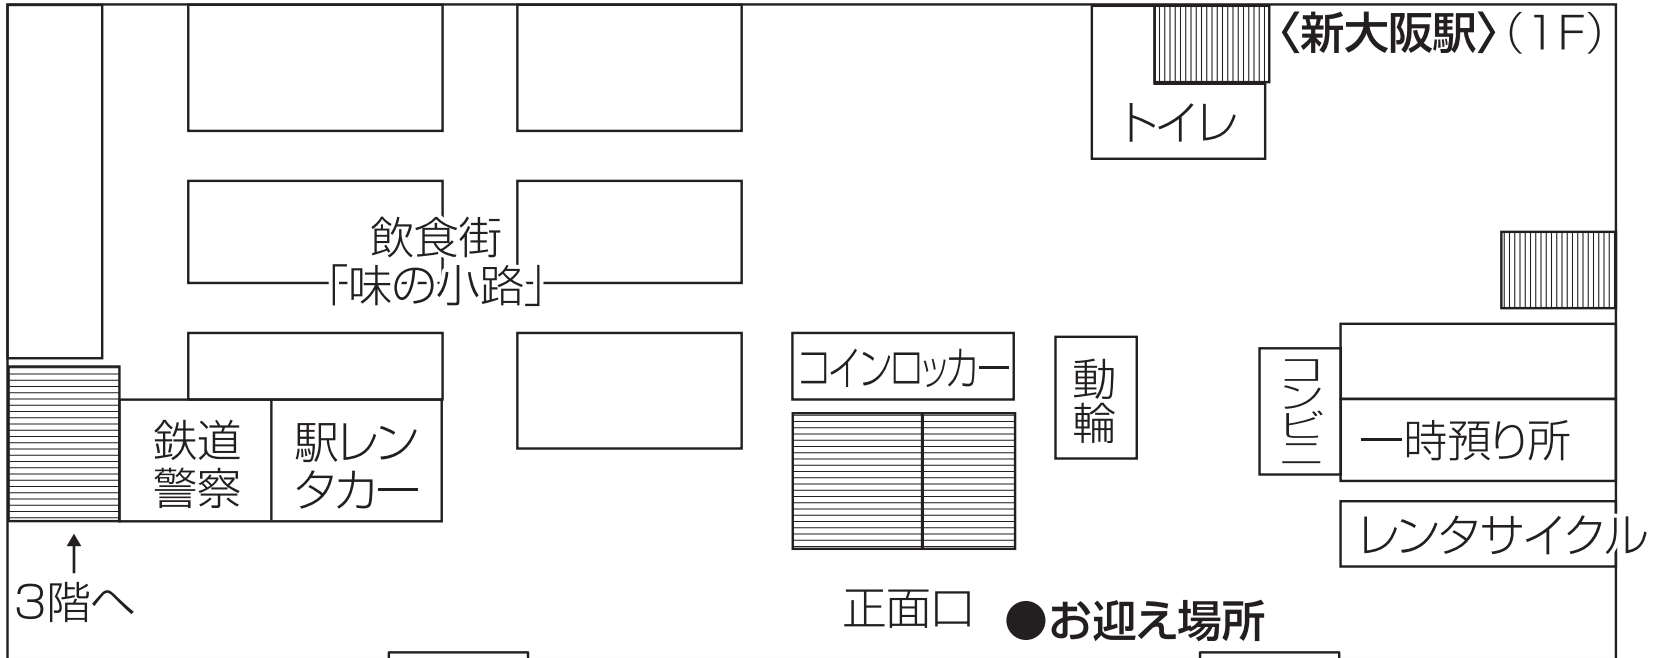

新大阪駅

神姫バス(降車のみ)／市バス／
センシティバスのりば

大阪(伊丹)空港行バスのりば

※1Fエスカレーター下、高速バス乗り場にてお迎えにあがります。