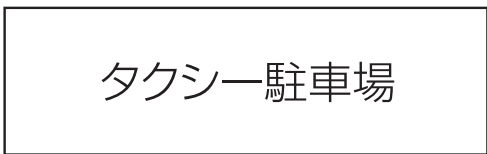

紀伊勝浦駅

一般タクシー乗場

※2階改札口までステッカーを持ってお迎えにあがります。
改札口は一カ所しかございません。