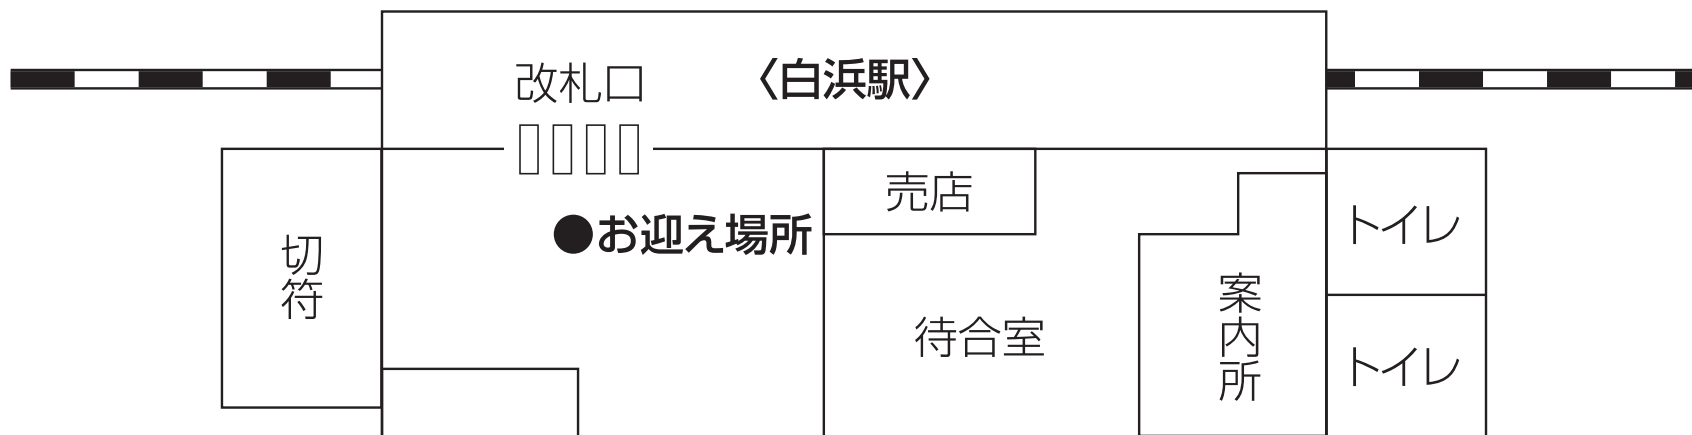

白浜駅

※改札口までステッカーを持ってお迎えにあがります。
改札口は一カ所しかございません。

一般タクシー
乗場

バス乗場