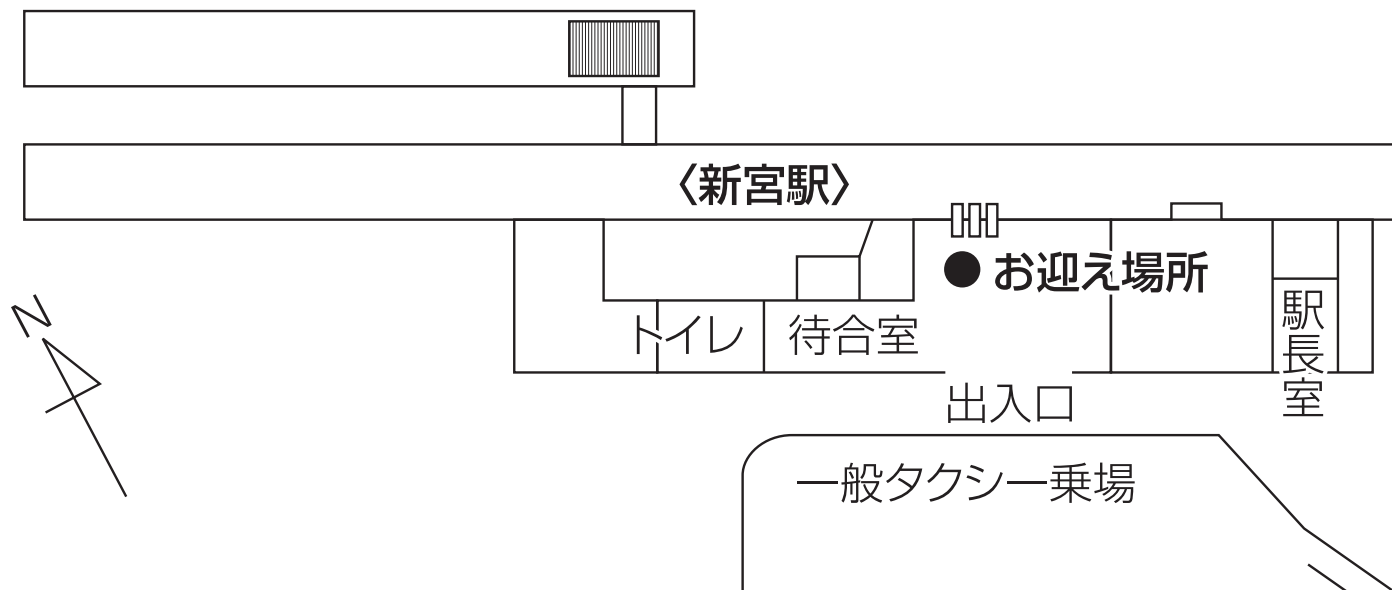

新宮駅

和歌山方面

松坂方面

※改札口までステッカーを持ってお迎えにあがります。
改札口は一カ所しかございません。