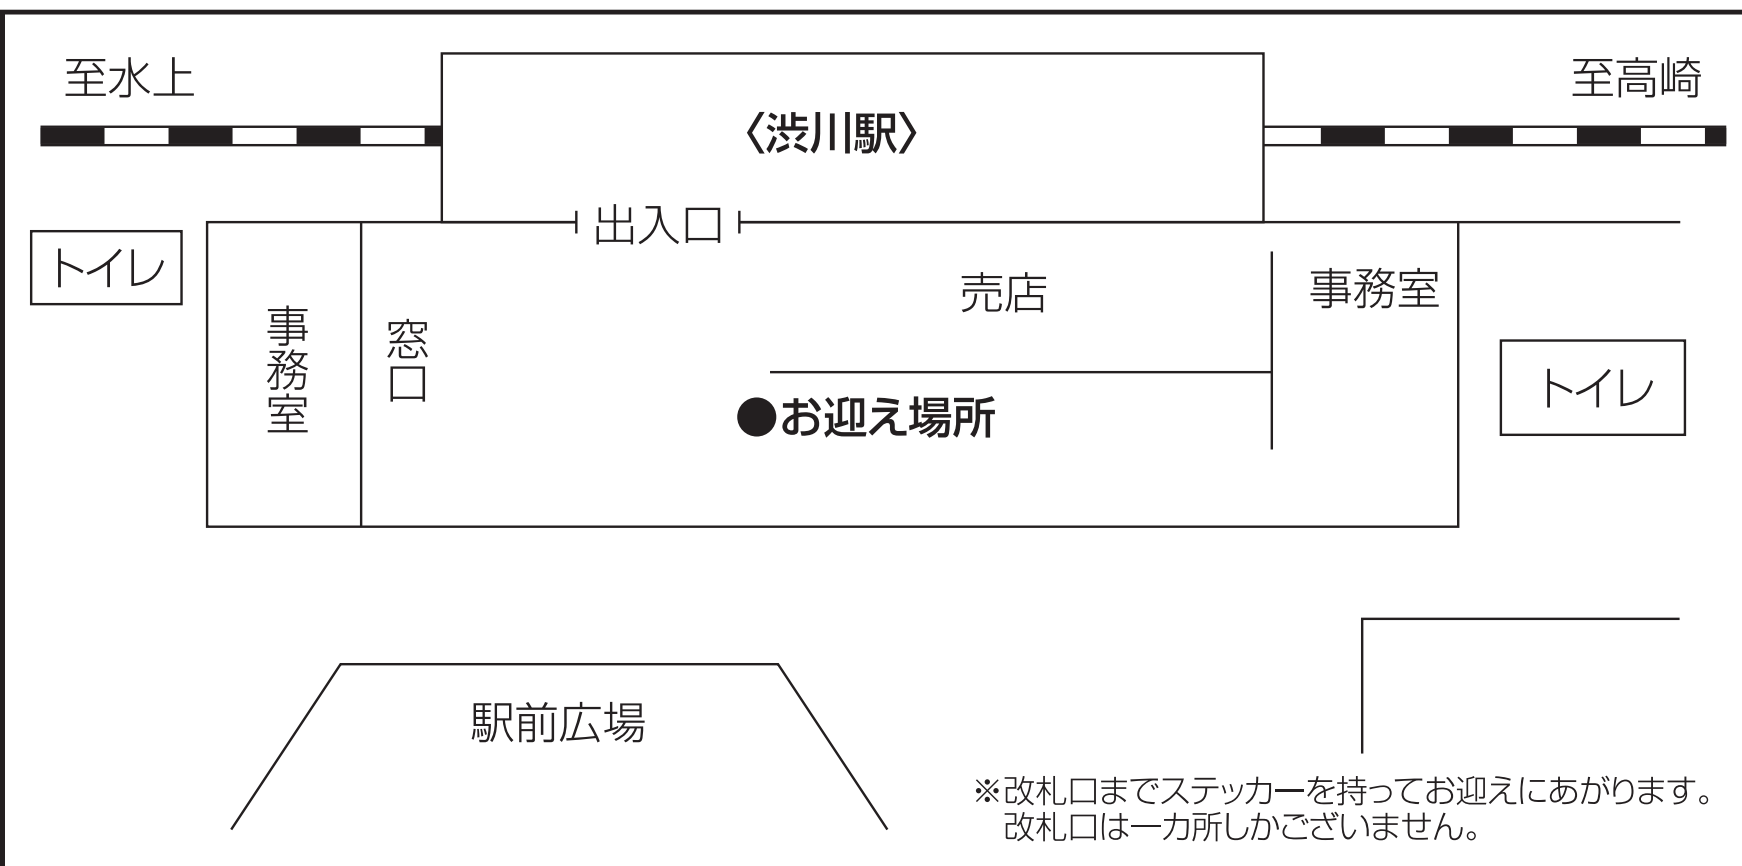

渋川駅

至水上

至高崎

〈渋川駅〉

出入口

トイレ

事務室

窓口

売店

事務室

トイレ

●お迎え場所

駅前広場

※改札口までステッカーを持ってお迎えにあがります。
改札口は一カ所しかございません。