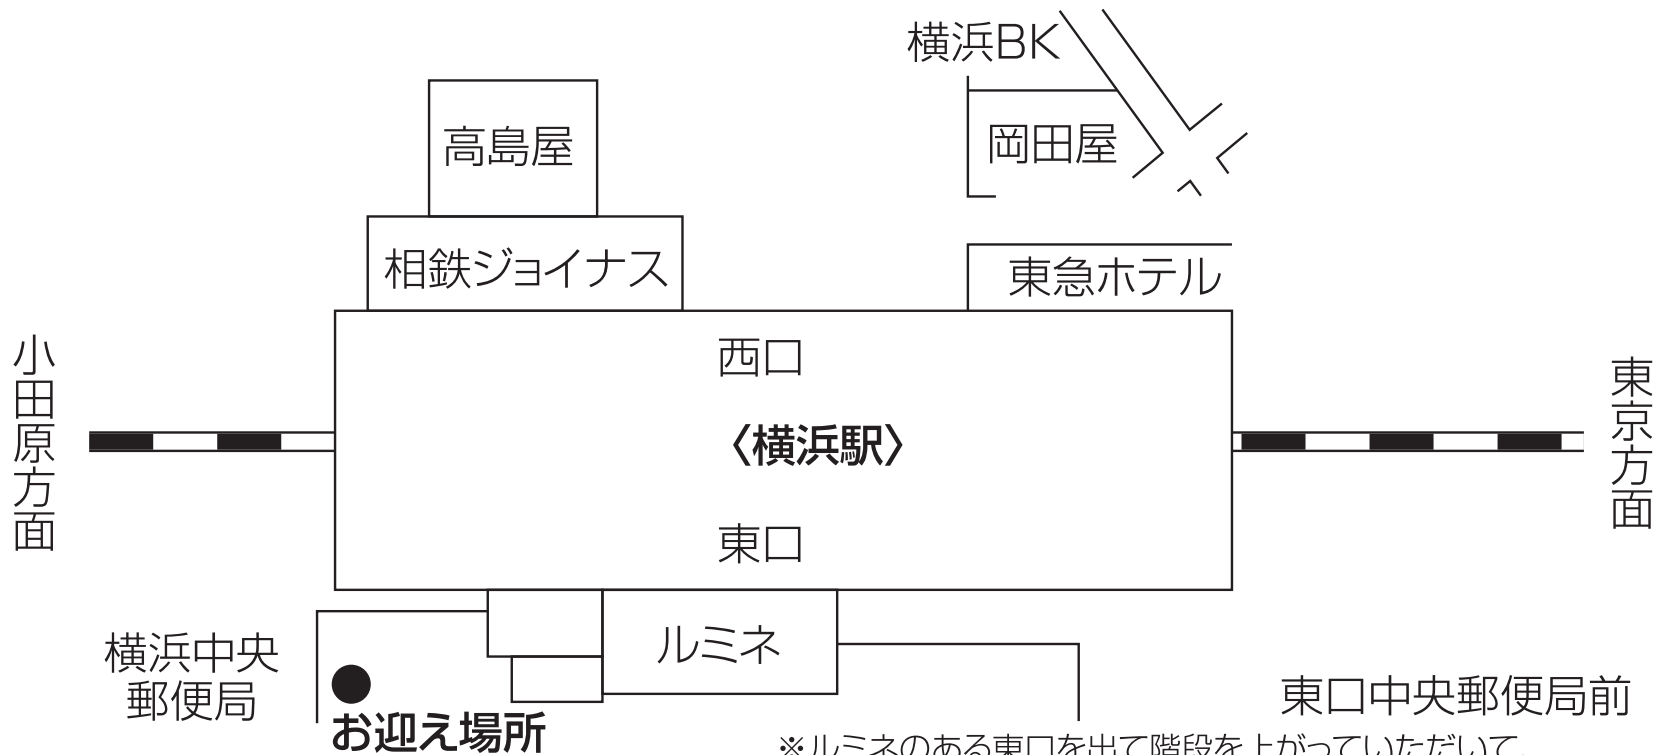

横浜駅

※ルミネのある東口を出て階段を上がっていただいて、横浜中央郵便局前にてステッカーを持ってお迎えにあがります。