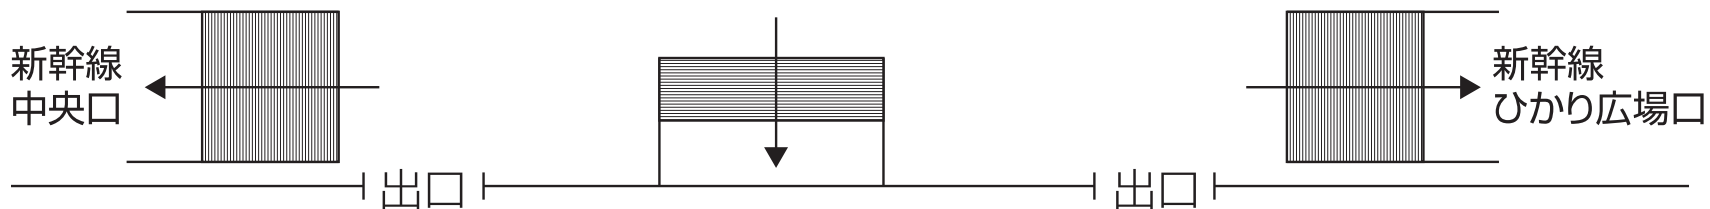

博多駅

〈JR博多駅 筑紫口〉

● お迎え場所

予約車乗場

タクシー乗場

ホテル
クリオコート

一般車
乗降
レーン

※筑紫口から出て正面にあるタクシー予約車乗場にてステッカーを持って
お迎えにあがります。